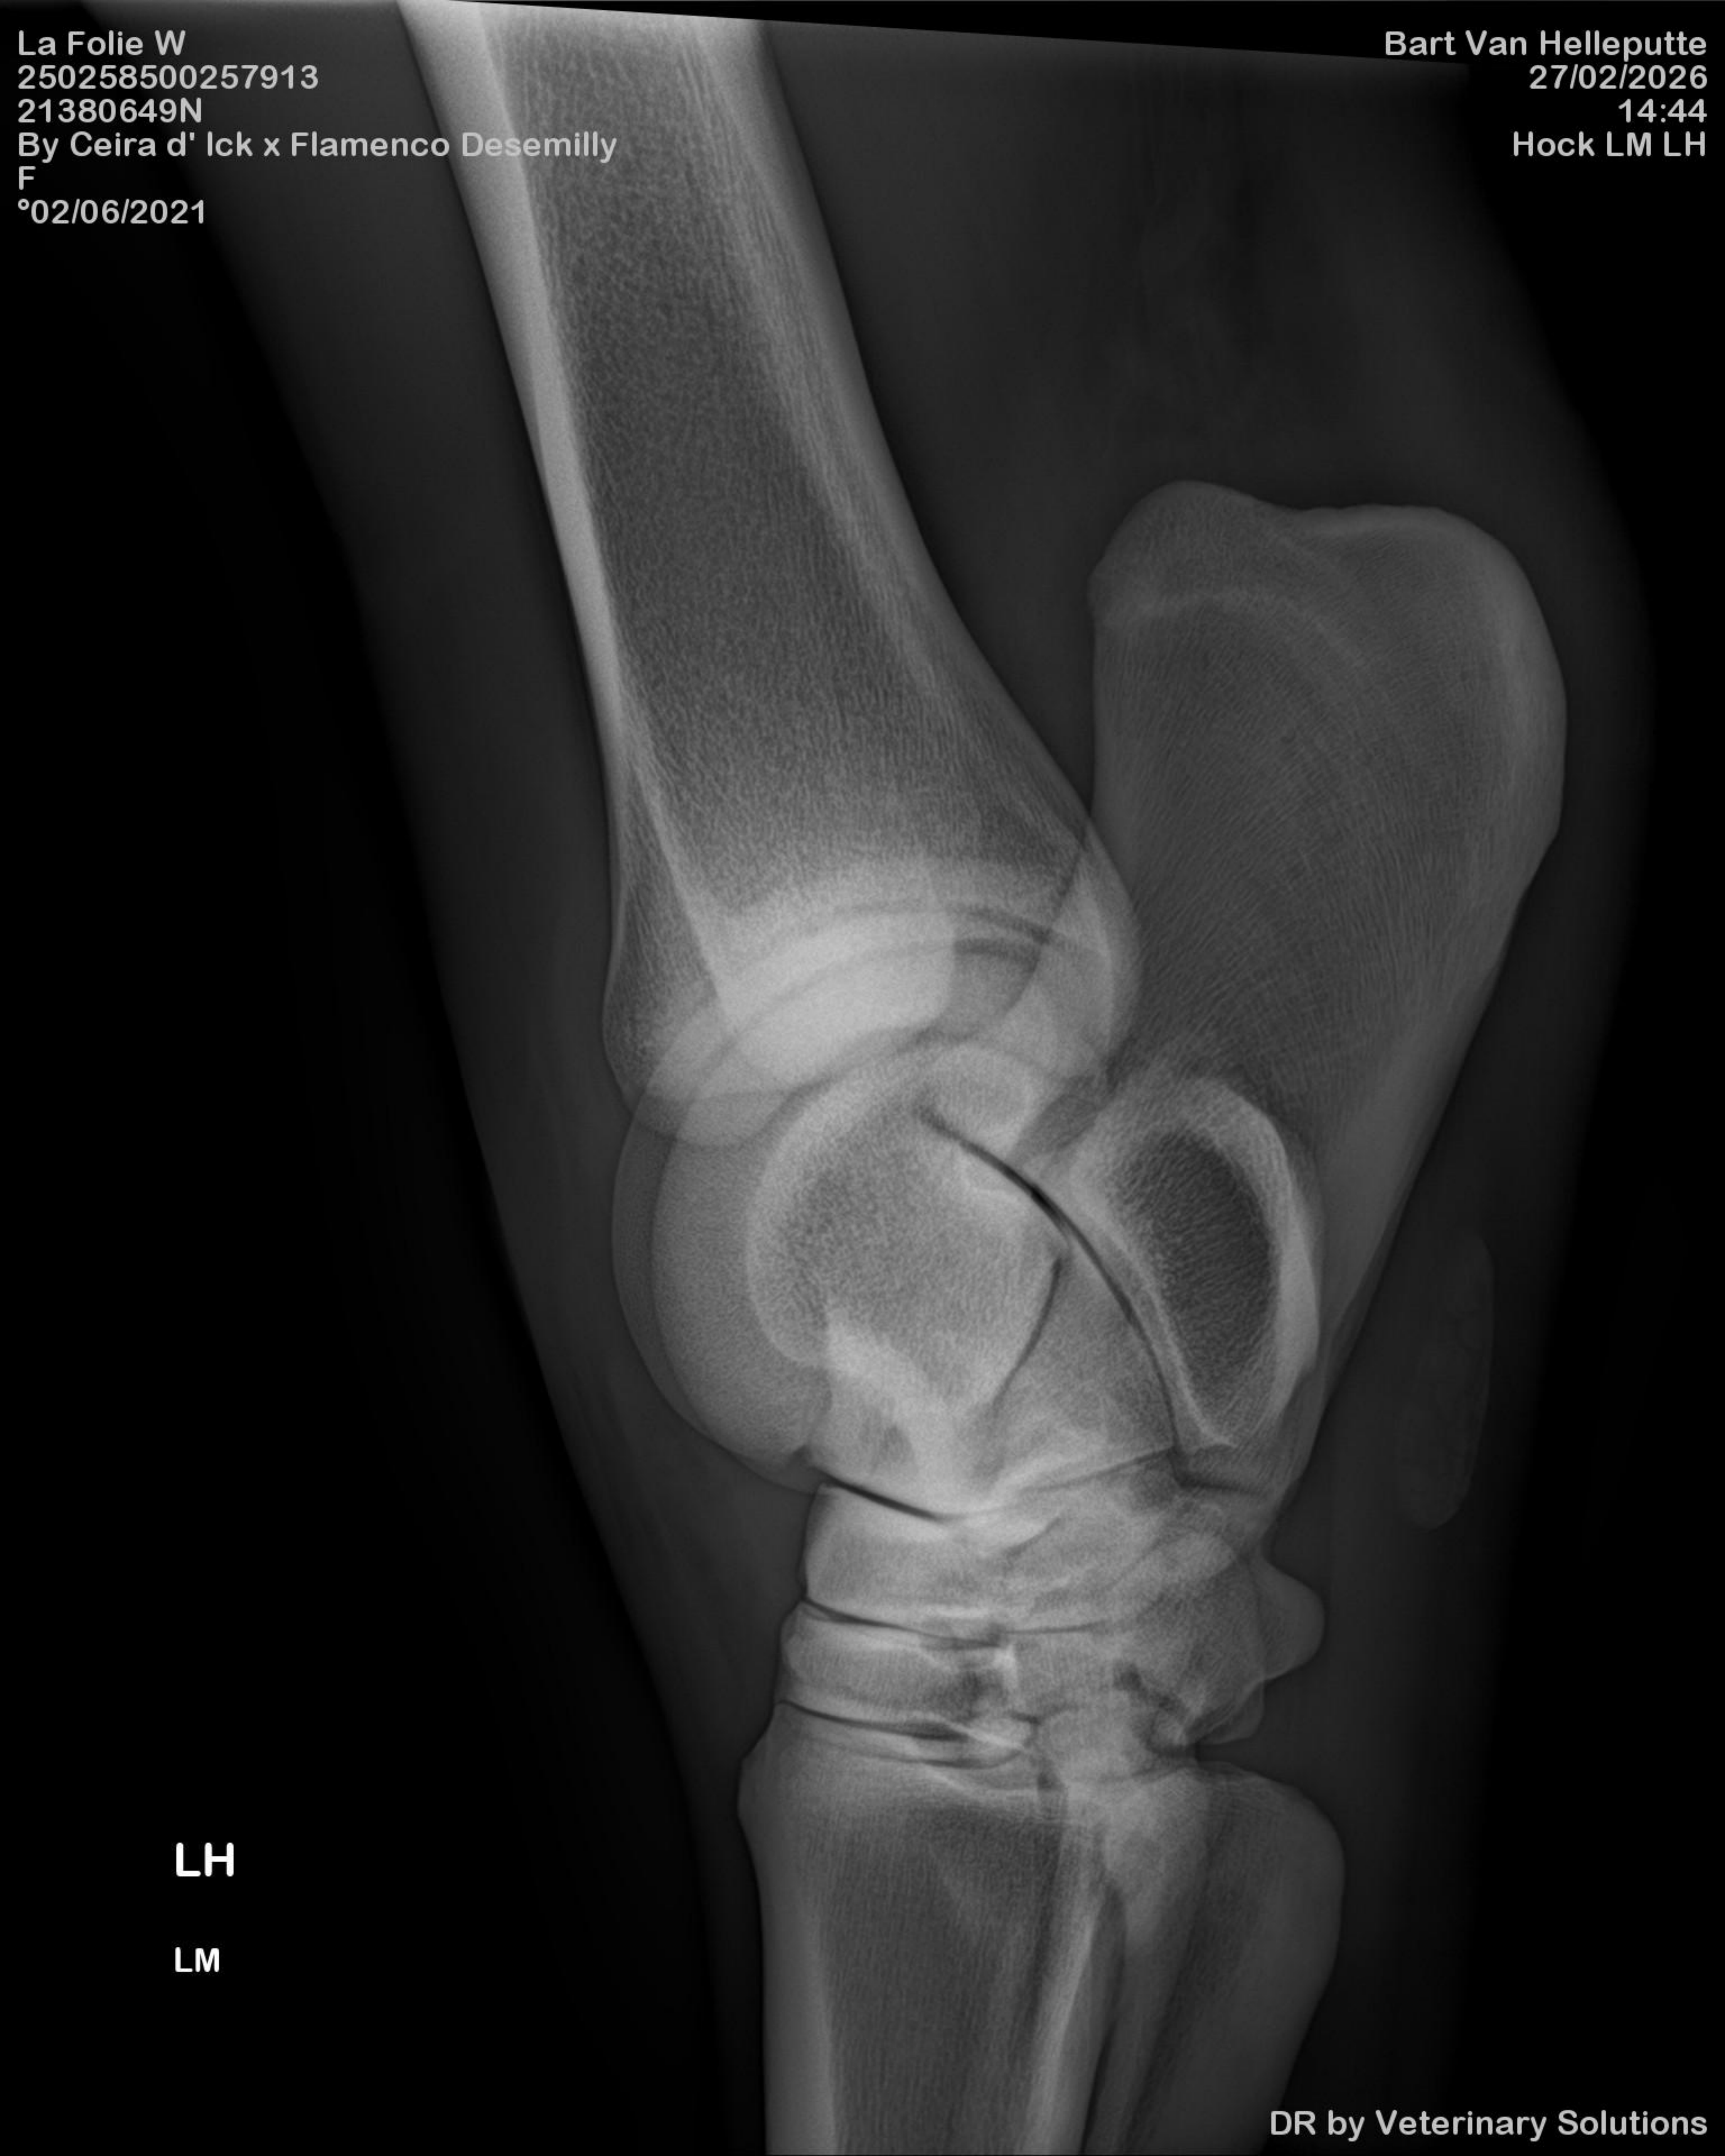

La Folie W
250258500257913
21380649N
By Ceira d' Ick x Flamenco Desemilly
F
°02/06/2021

Bart Van Helleputte
27/02/2026
14:44
Hock LM LH

LH
LM