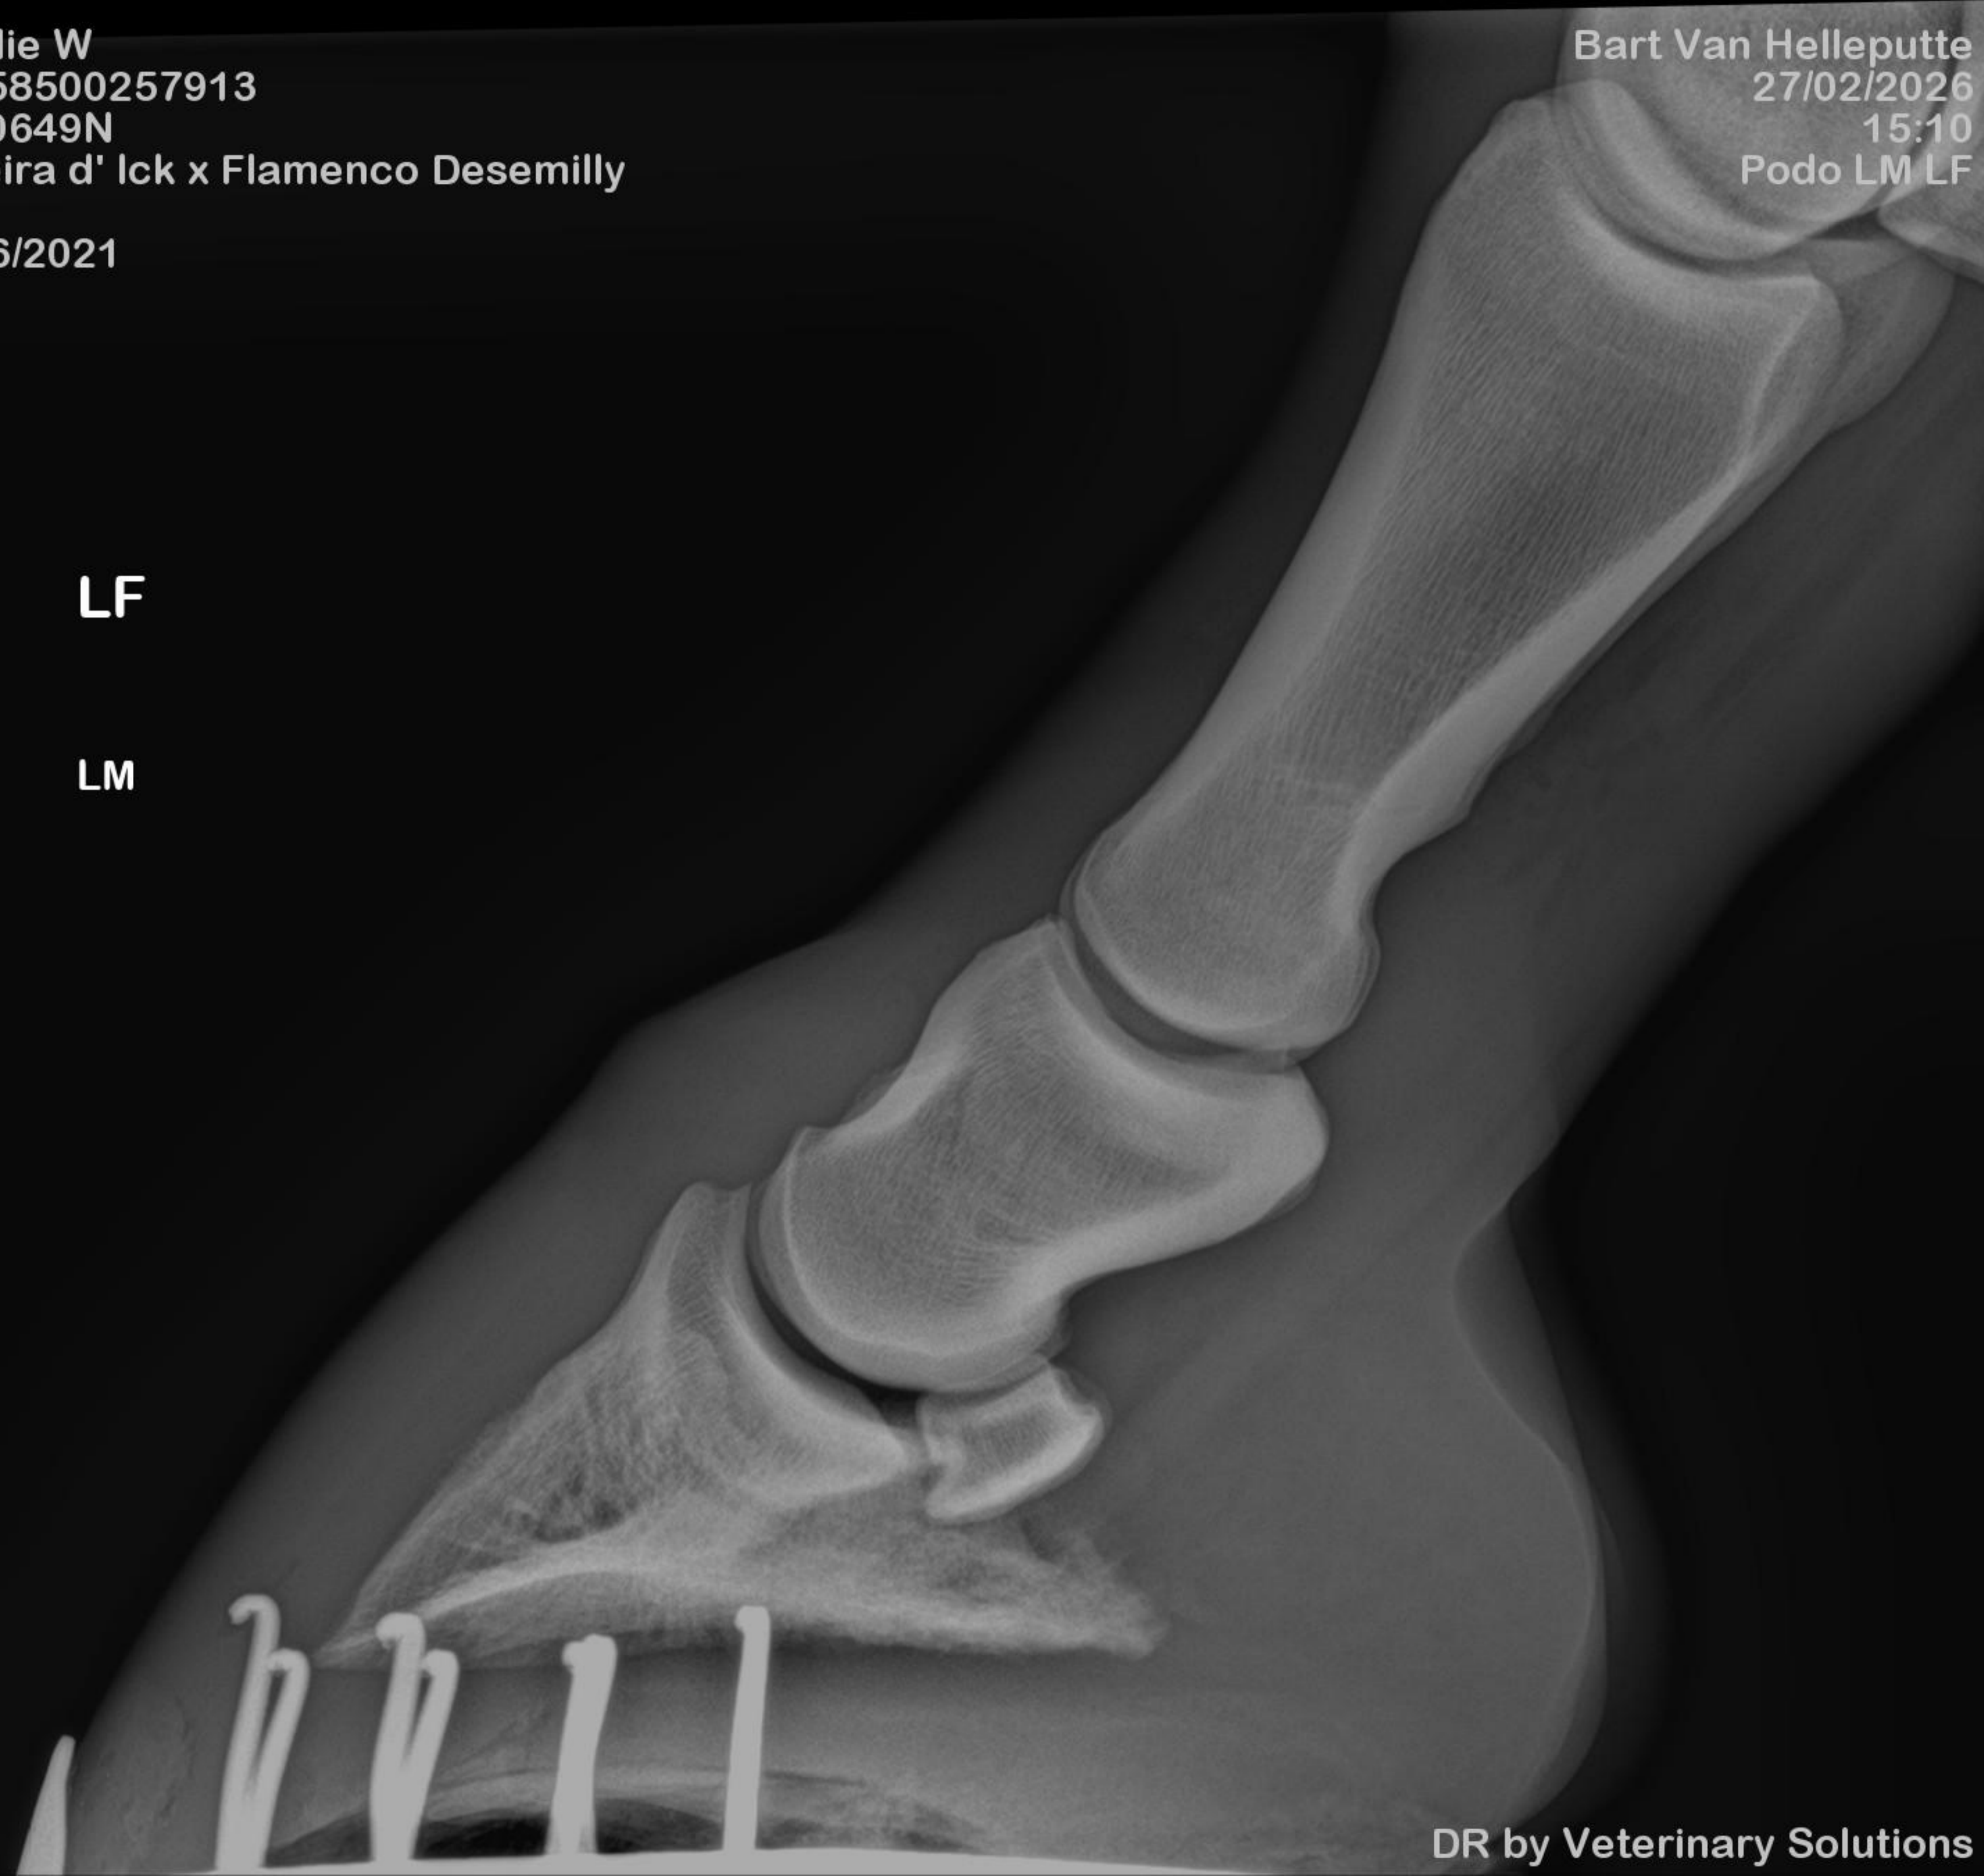

DP

Med

Lat

La Folie W
250258500257913
21380649N
By Ceira d' Ick x Flamenco Desemilly
F
°02/06/2021

Bart Van Helleputte
27/02/2026
15:10
Podo LM LF

LF

LM

La Folie W
250258500257913
21380649N
By Ceira d' Ick x Flamenco Desemilly
F
°02/06/2021