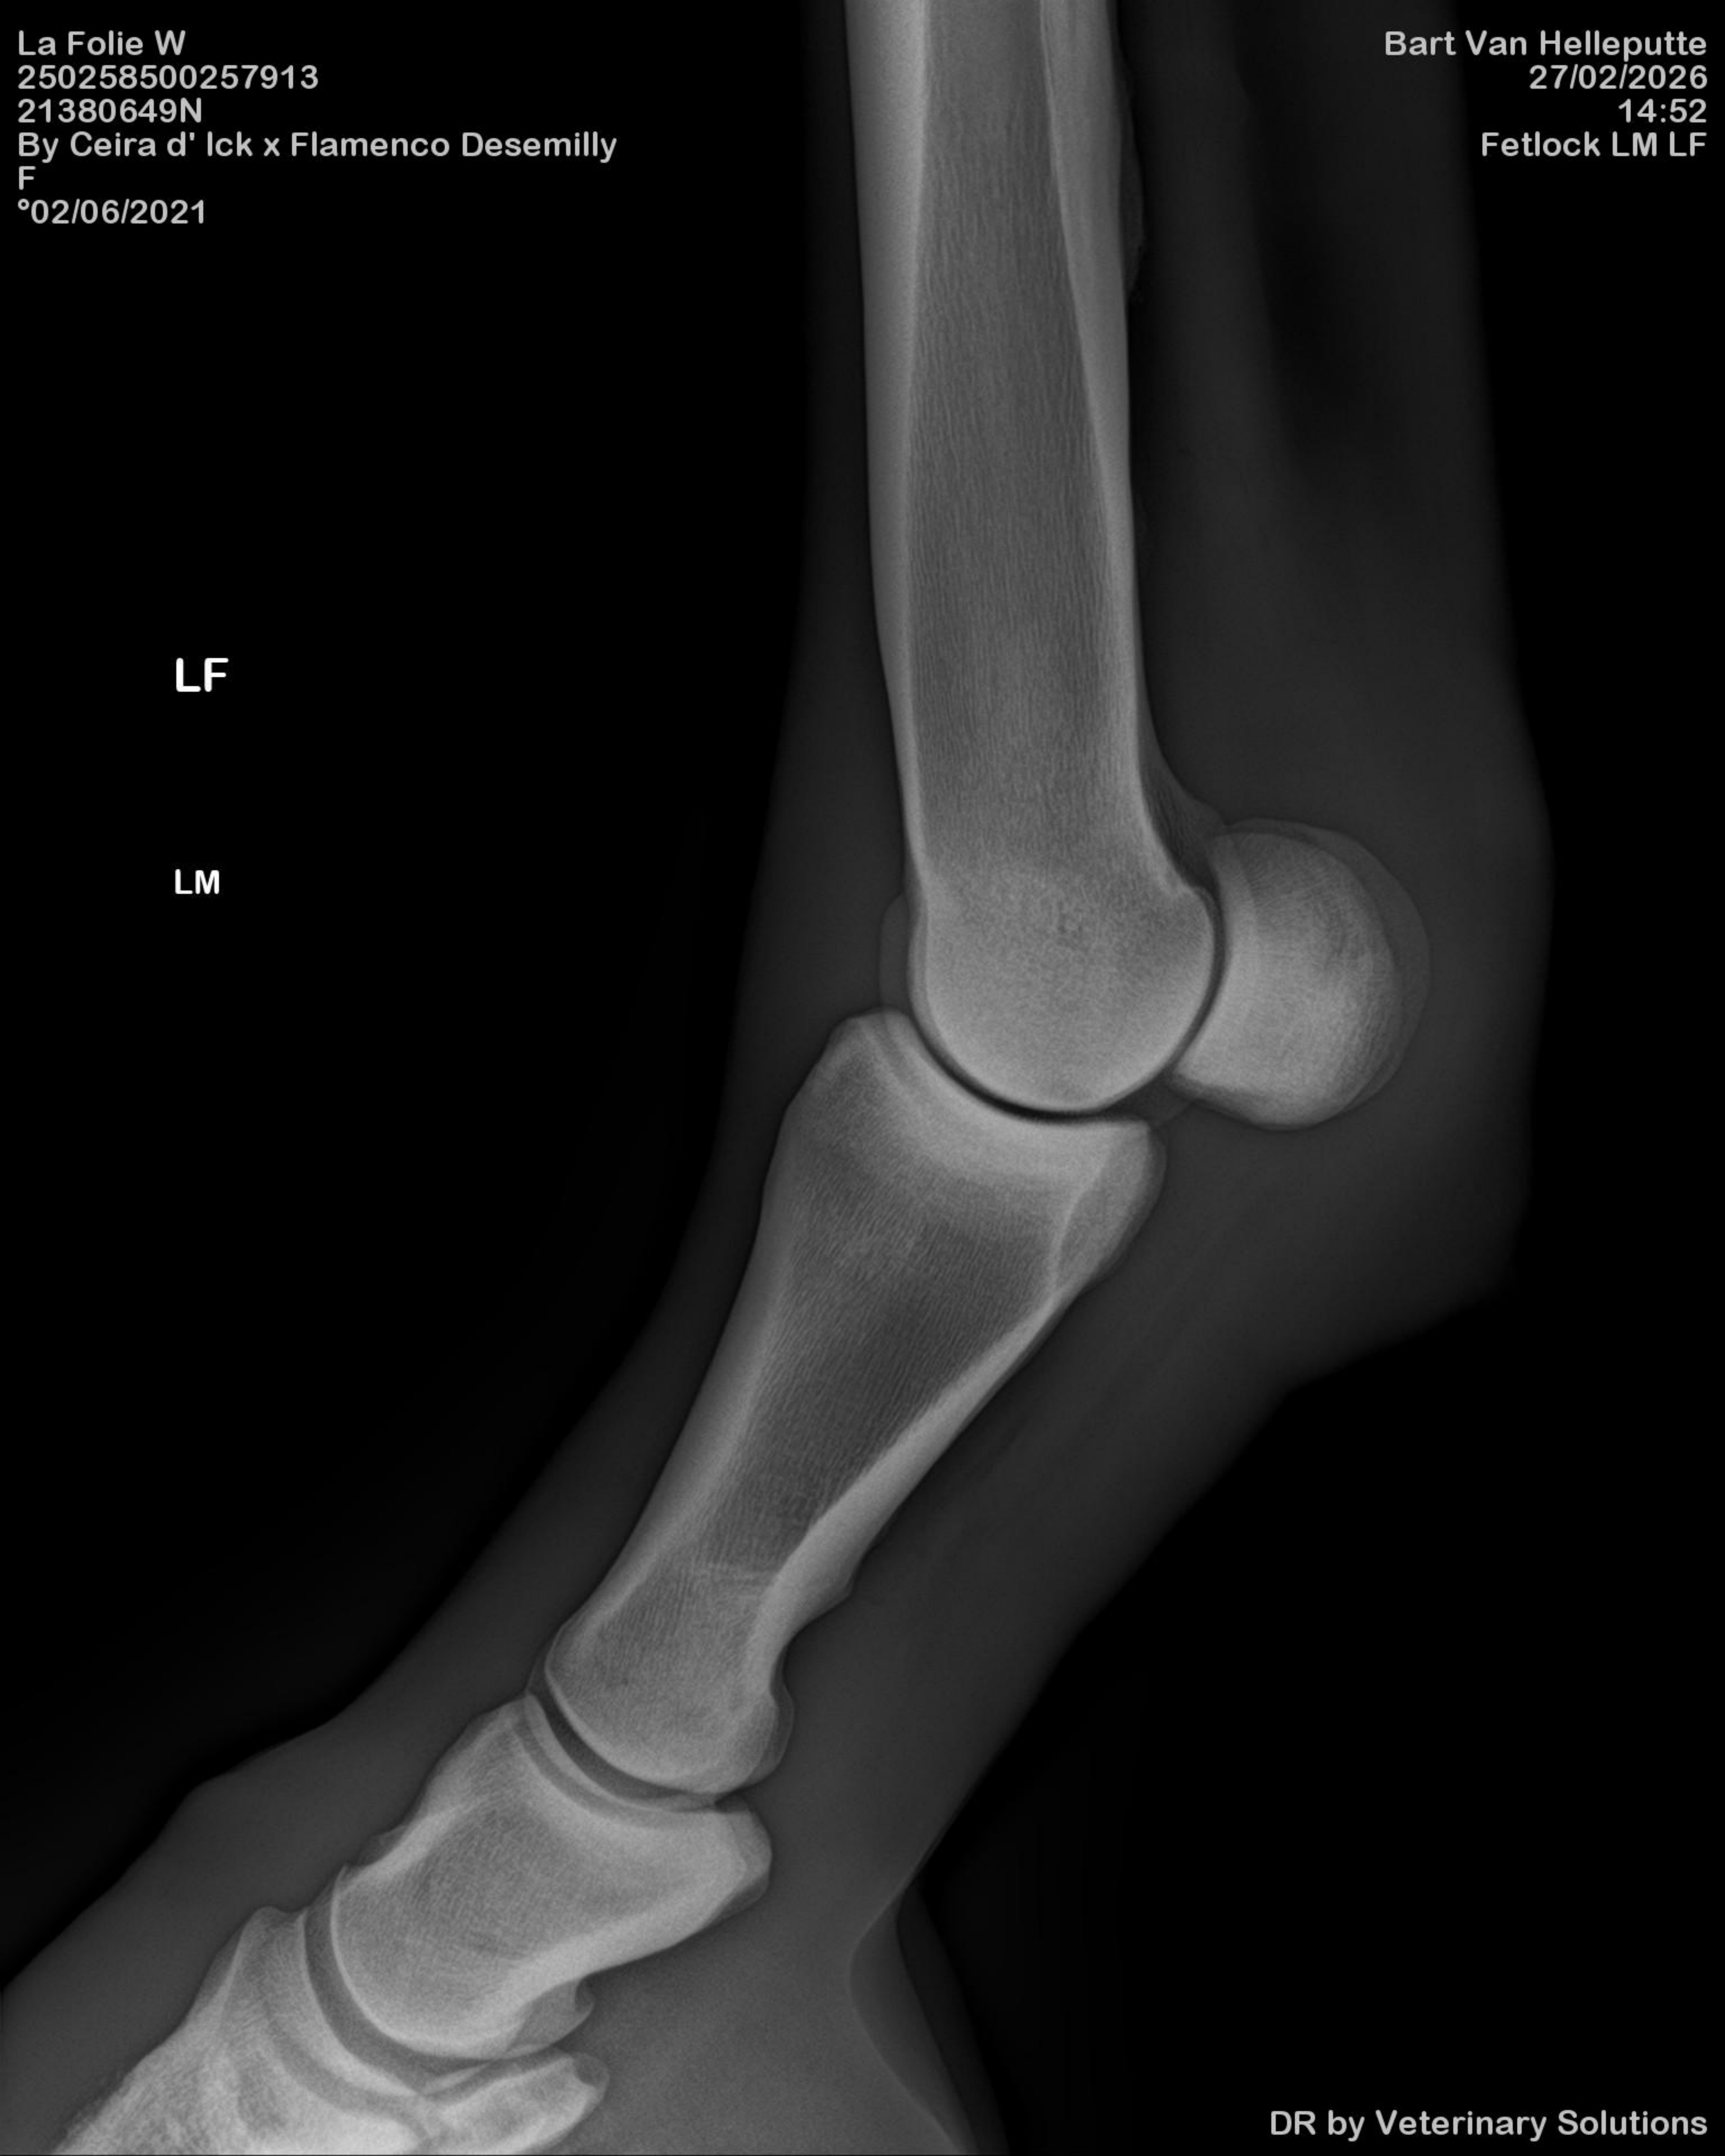

La Folie W
250258500257913
21380649N
By Ceira d' Ick x Flamenco Desemilly
F
°02/06/2021

Bart Van Helleputte
27/02/2026
14:52
Fetlock LM LF

LF

LM