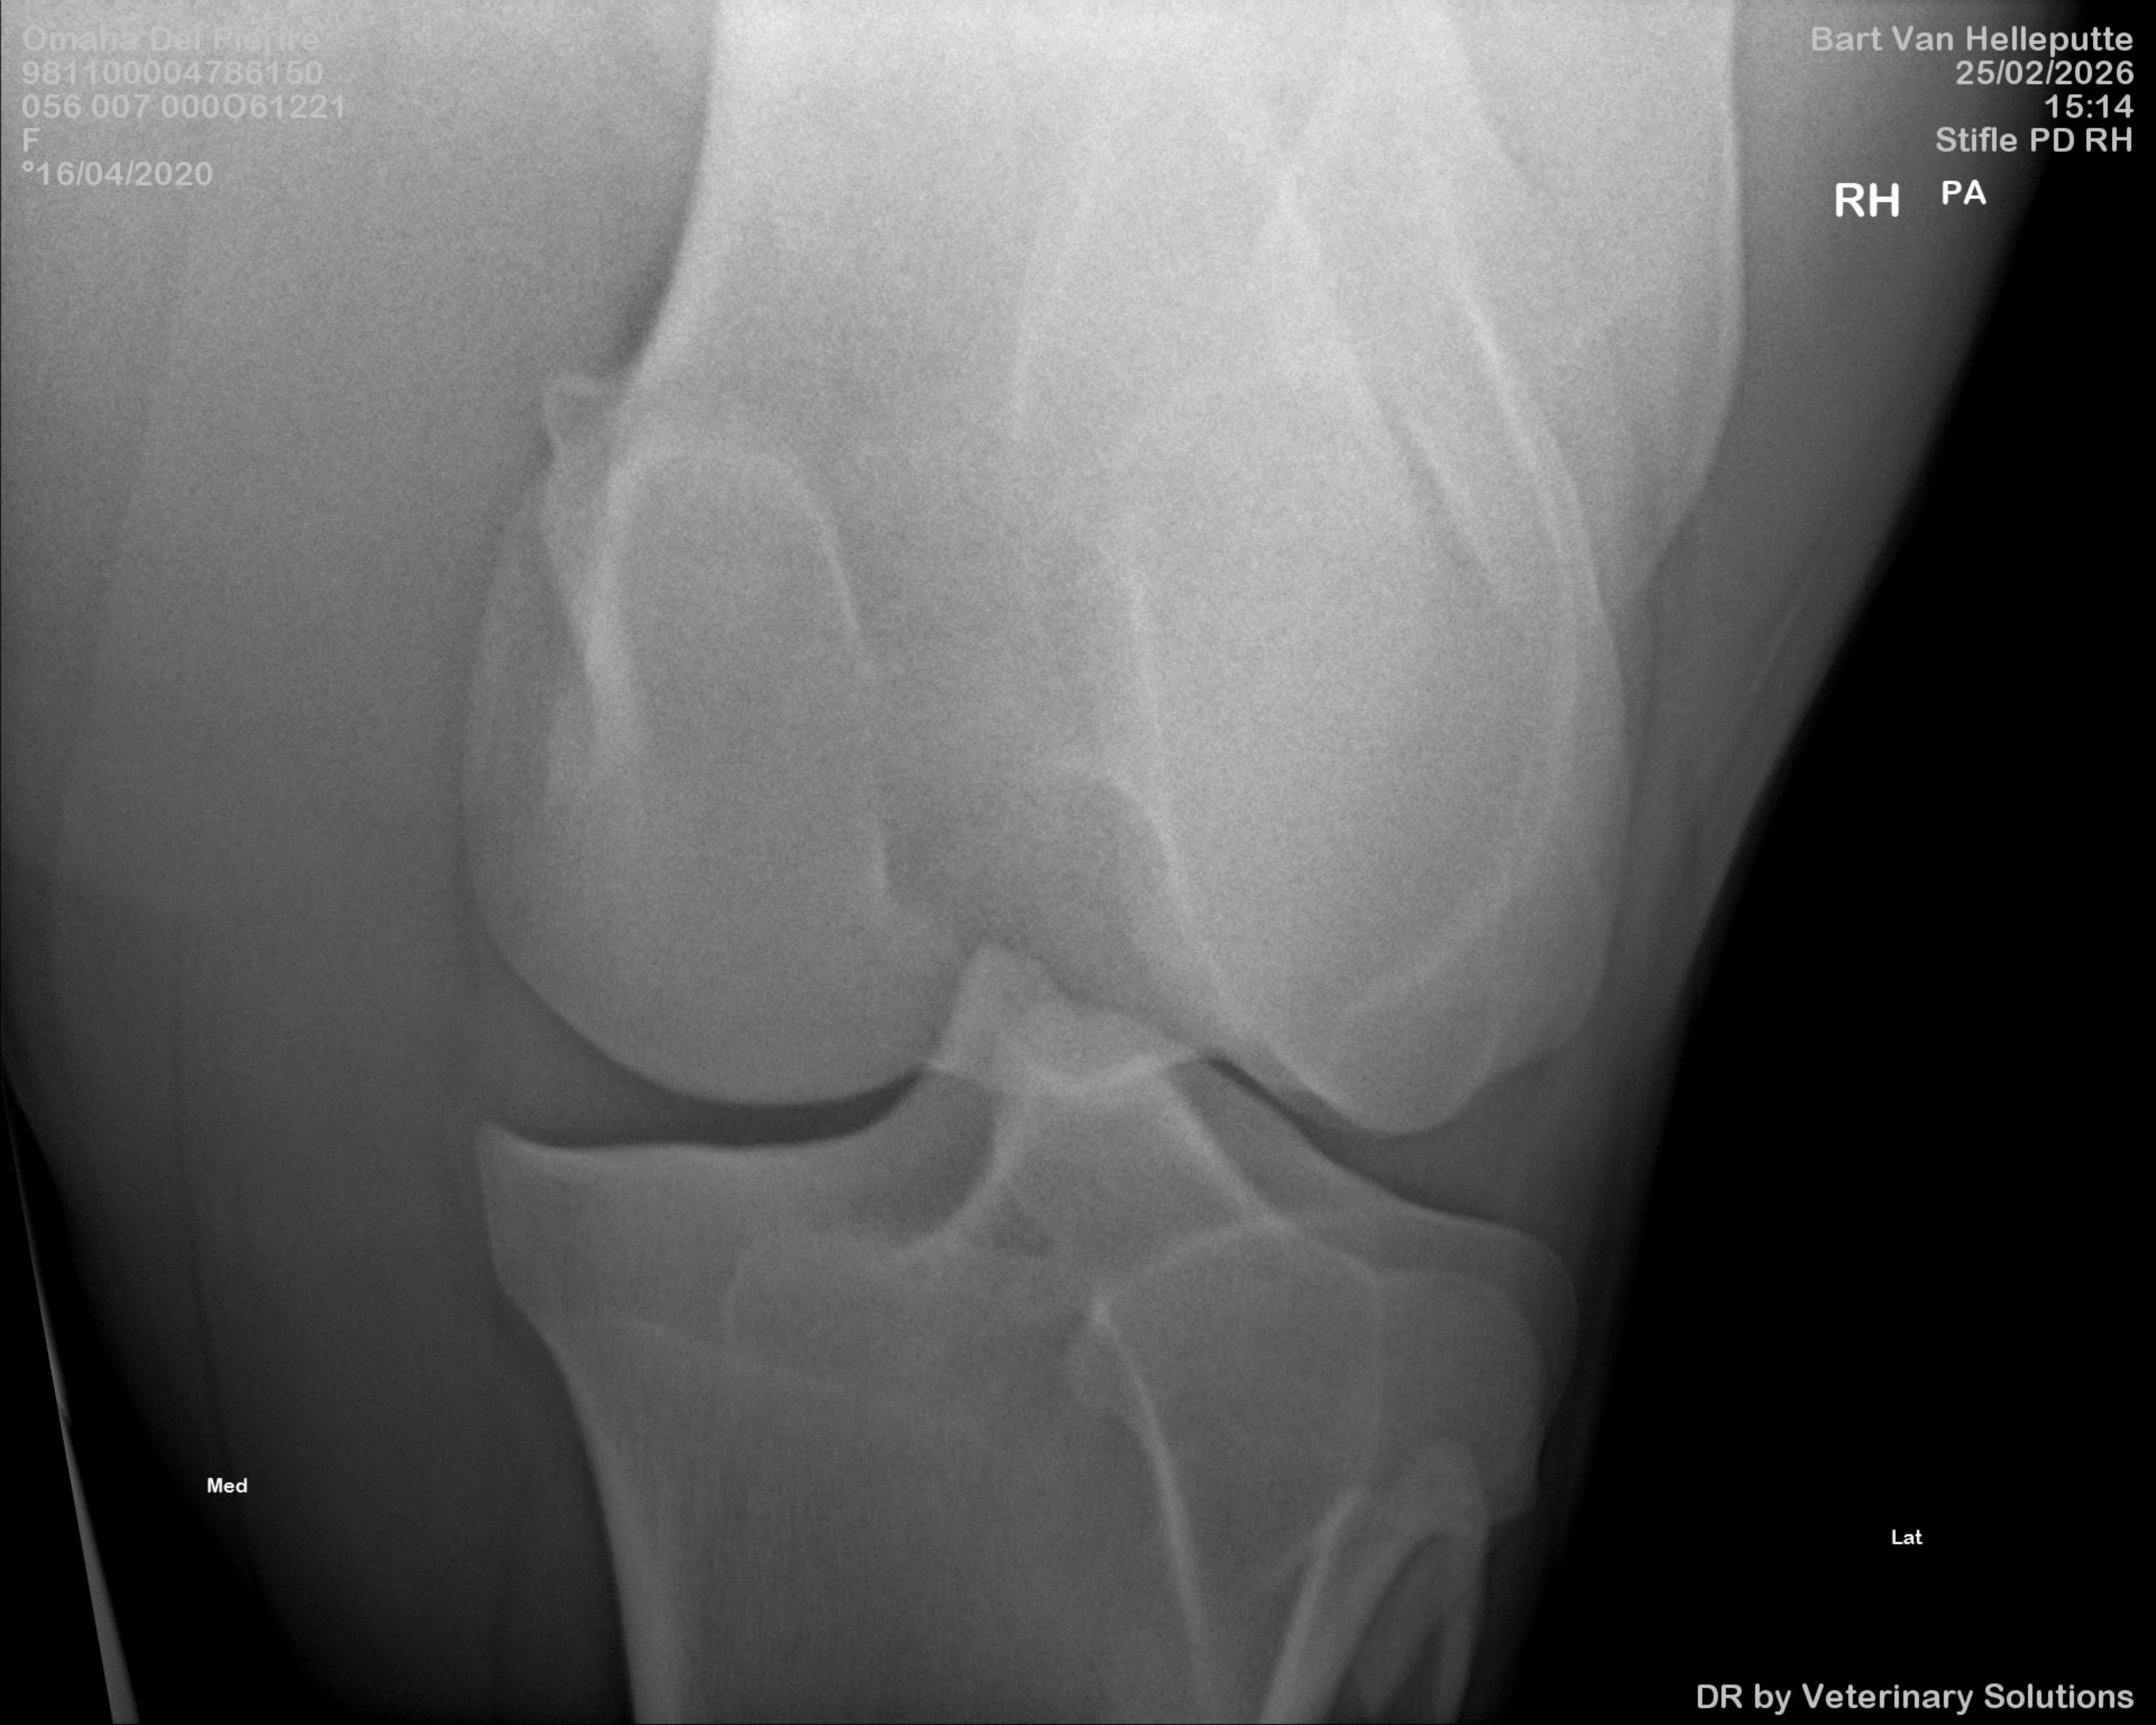

Omaha Del Pierre
981100004786150
056 007 000061221
F
°16/04/2020

Bart Van Helleputte
25/02/2026
15:14
Stifle PD RH

RH PA

Med

Lat