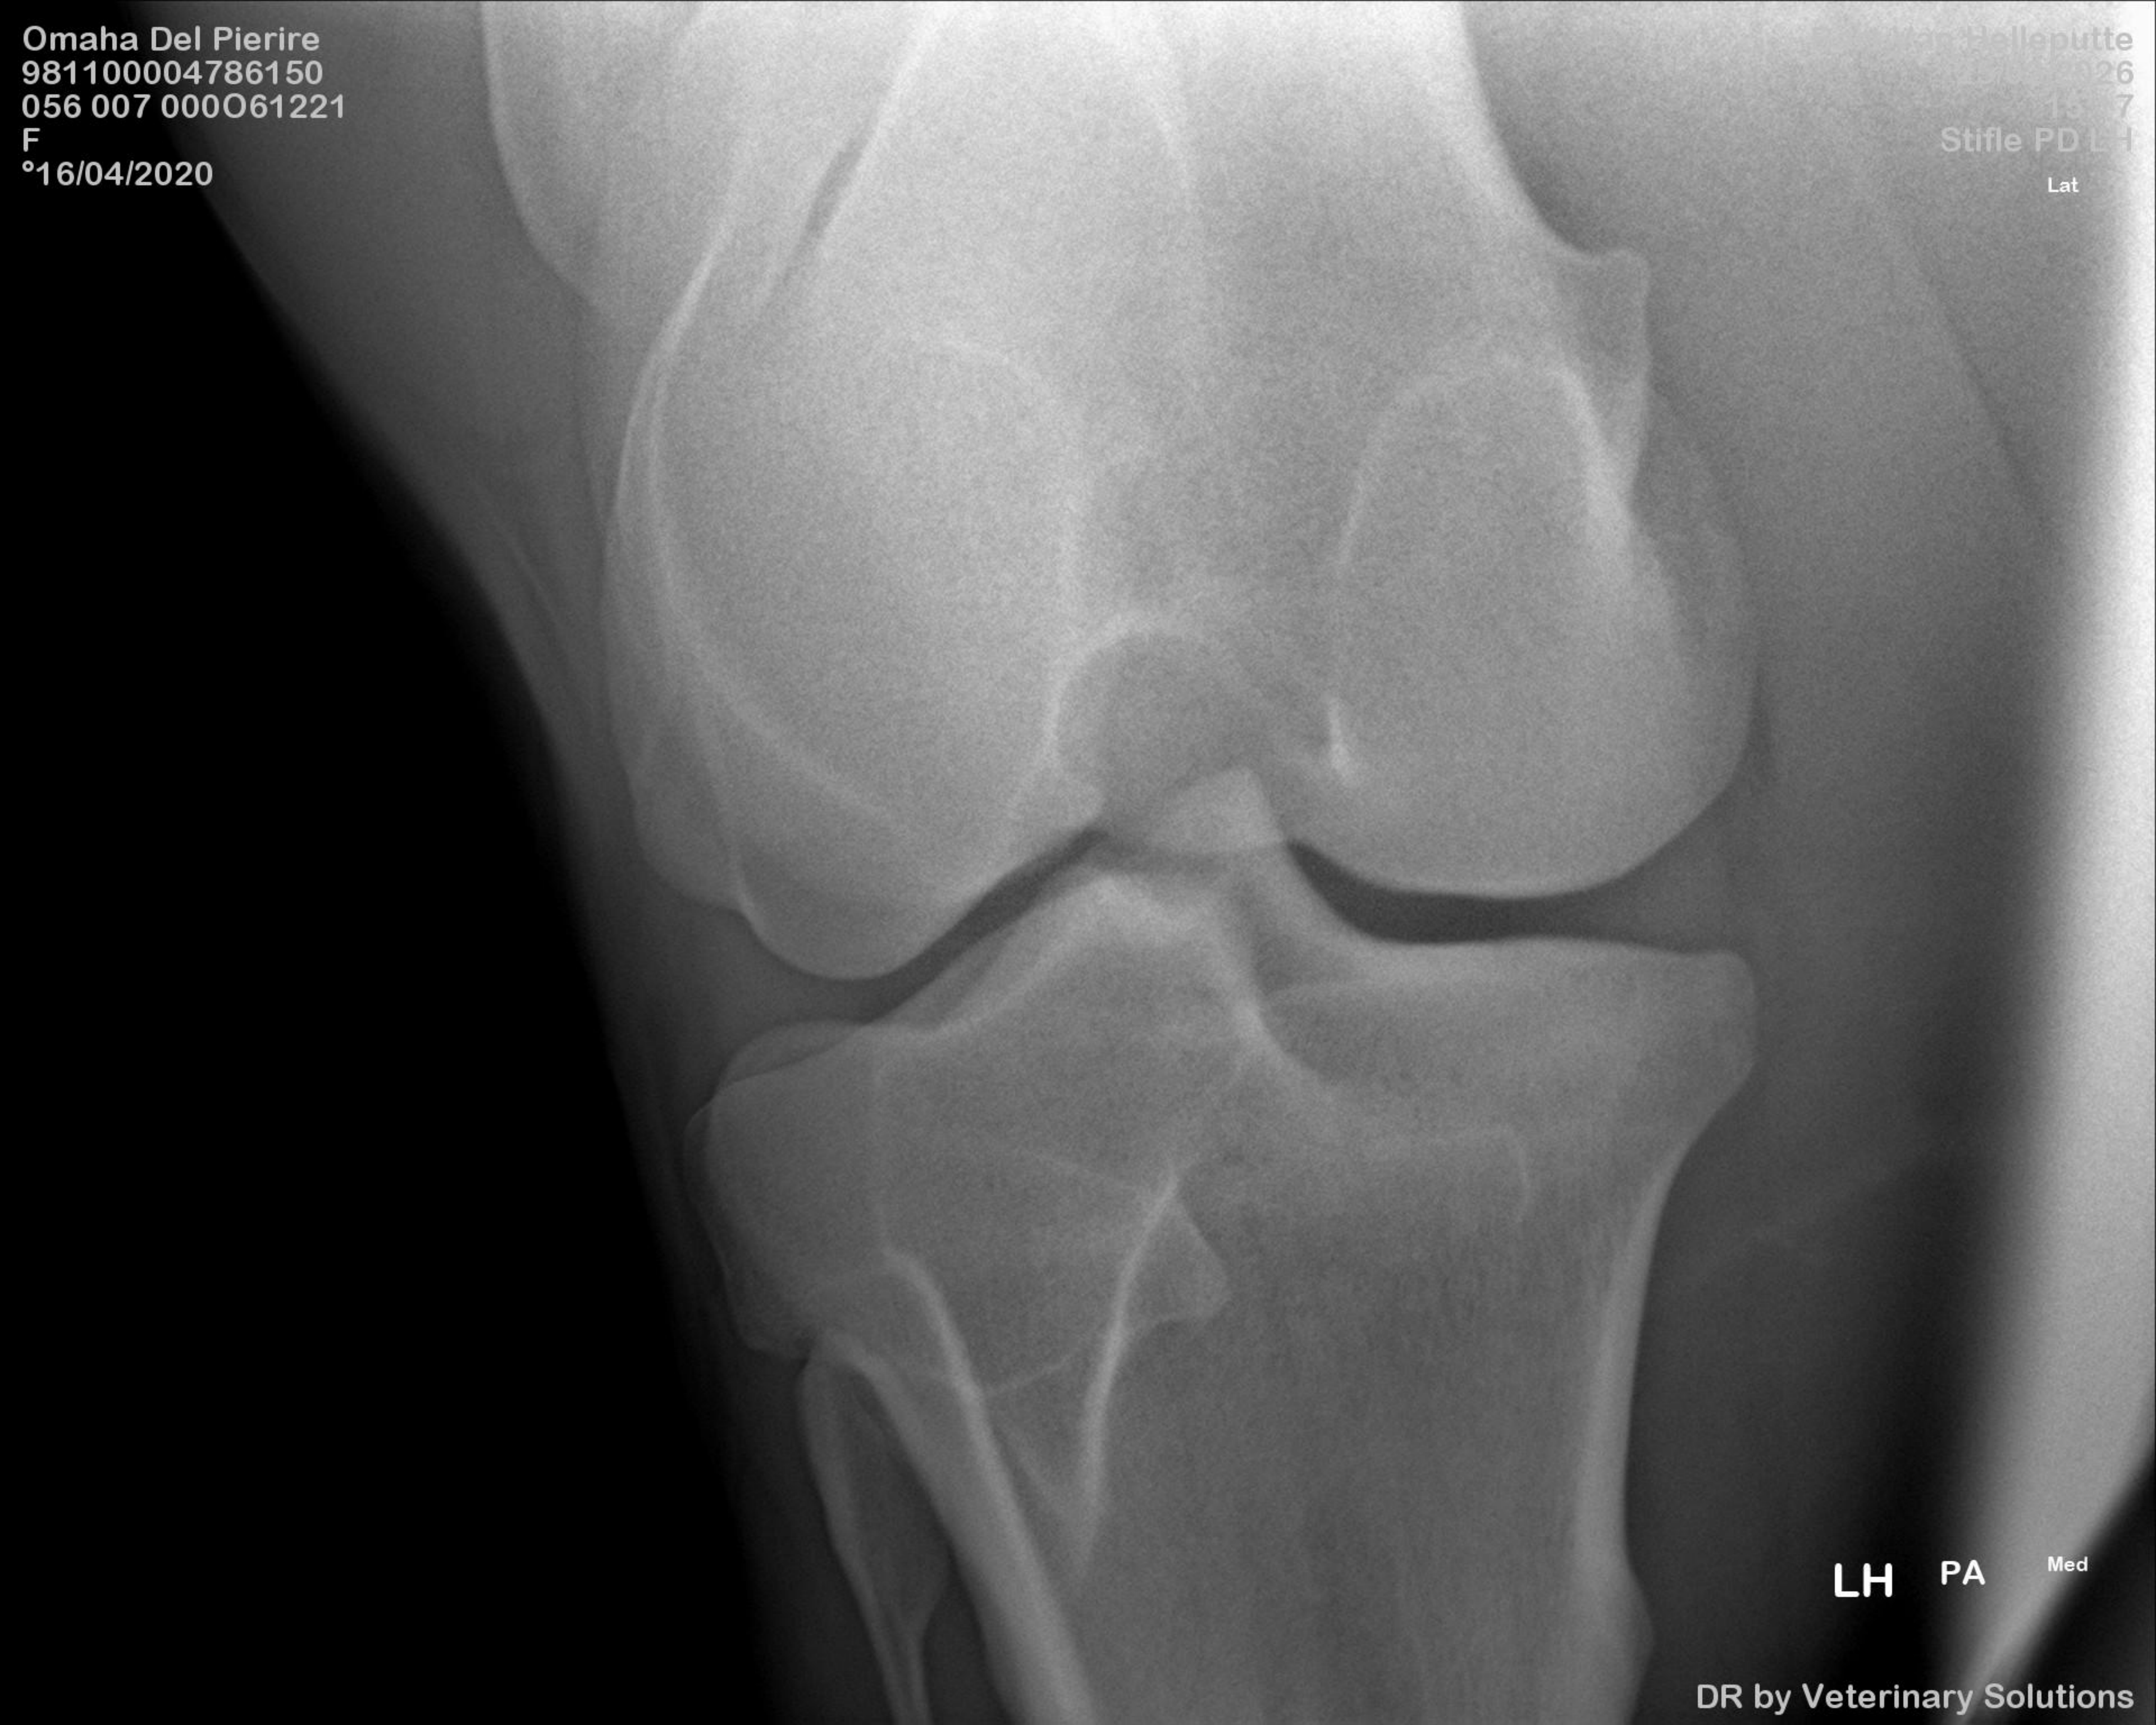

Dr. Helleputte
25/02/2026
15:16
S.M.LH

LH

LM

Omaha Del Pierire
981100004786150
056 007 000061221
F
°16/04/2020

Dr. Helleputte
25/04/2026
15:17
Stifle PD LH
Lat

LH PA Med

Omaha Del Pierire
981100004786150
056 007 000061221
F
°16/04/2020