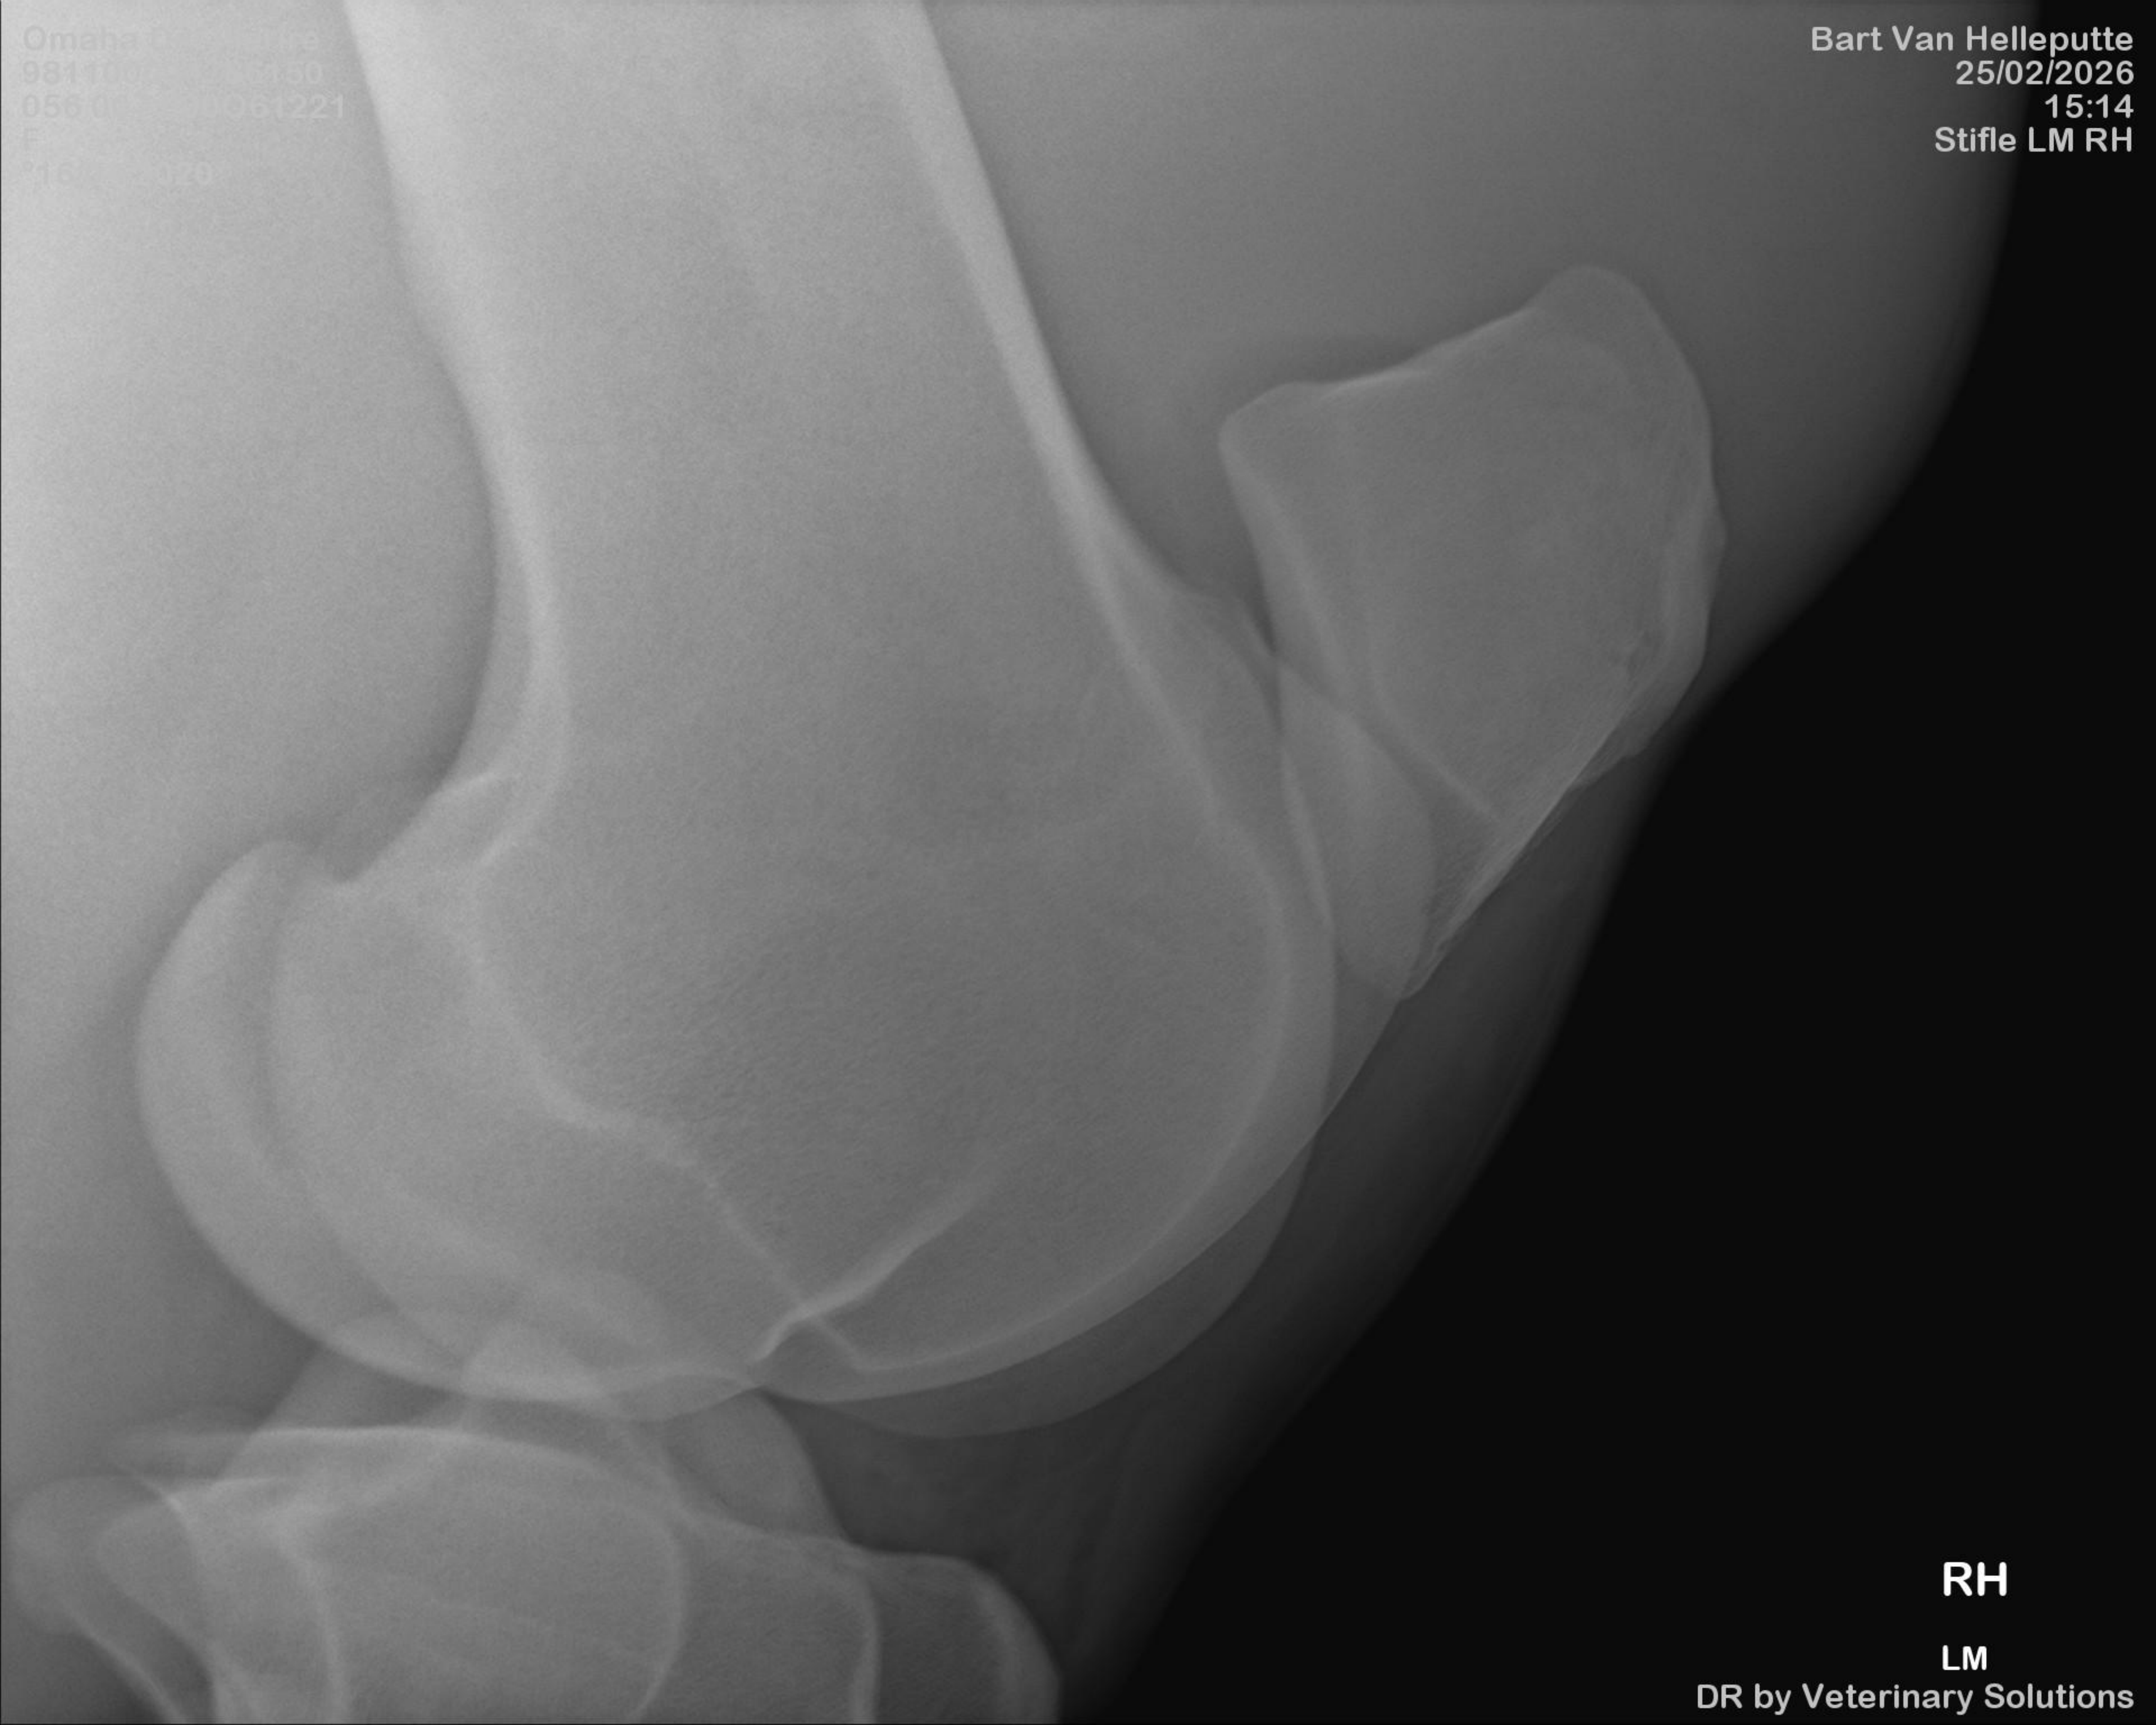

RH

DP

Lat

Med

Omaha Ortho
9811007 006150
0560000061221
E
*16/02/2026

Bart Van Helleputte
25/02/2026
15:14
Stifle LM RH

RH

LM