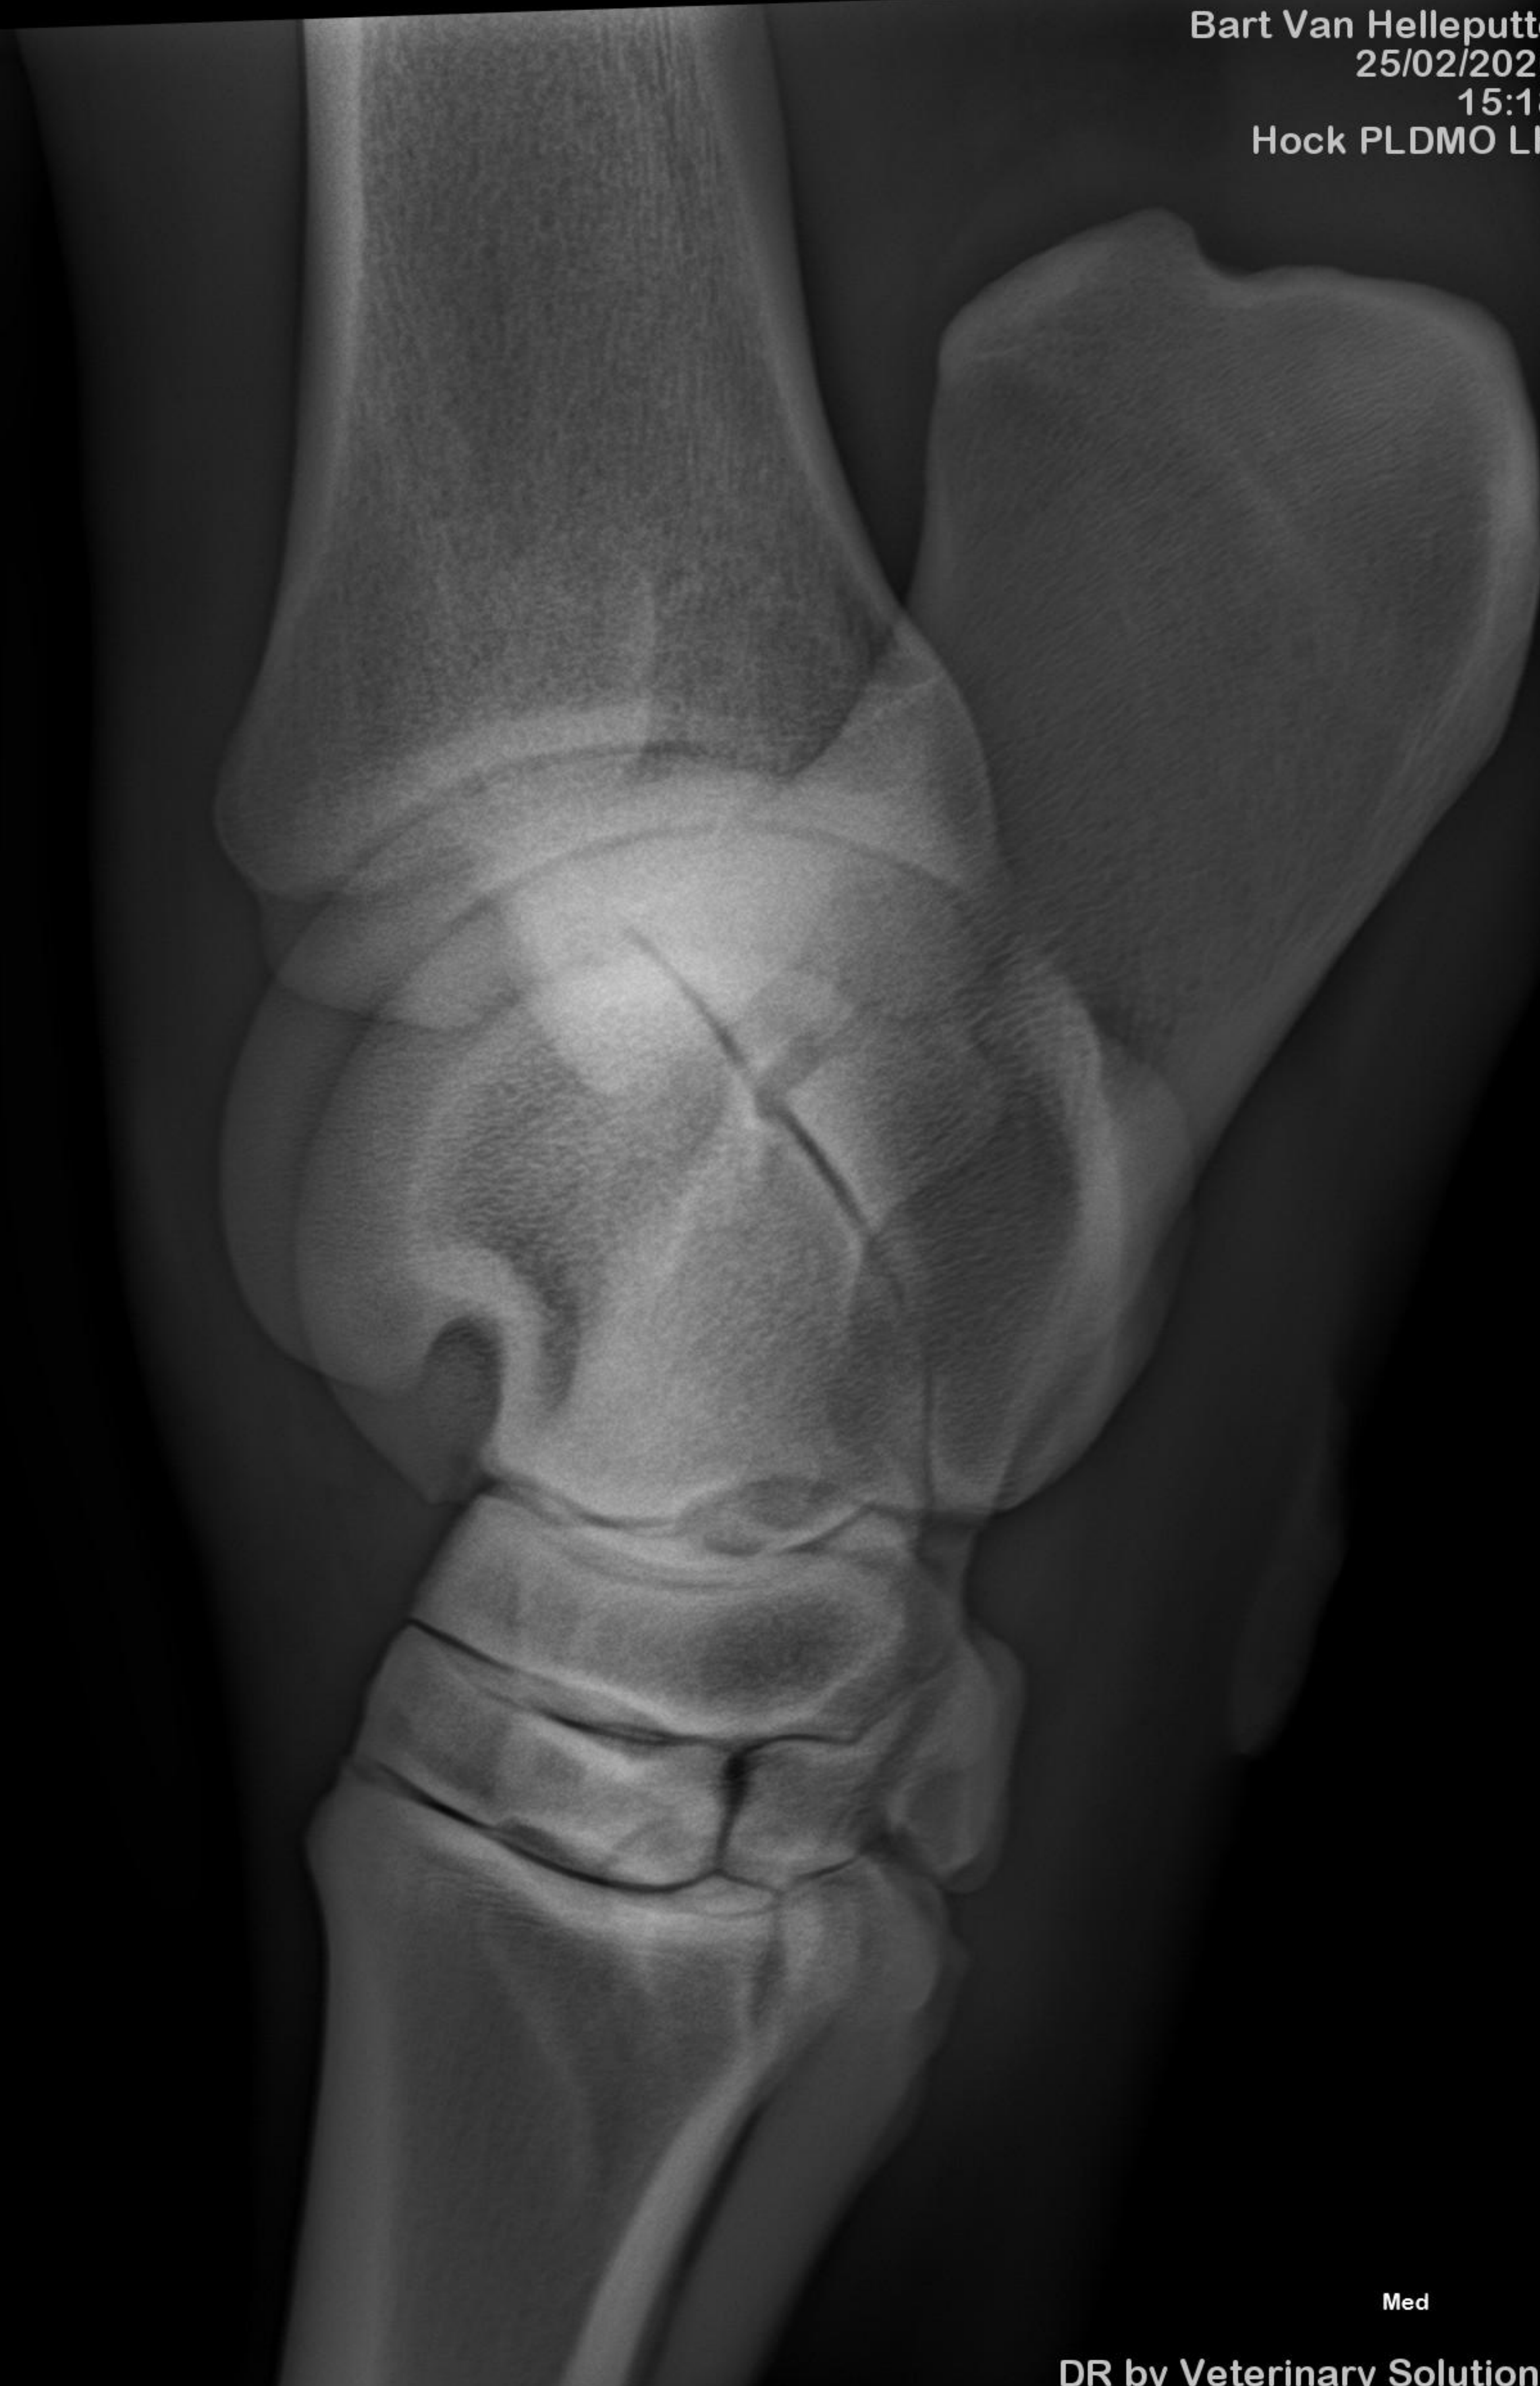

Omaha Del Pierire
981100004786150
056 007 000061221
F
°16/04/2020

Bart Van Helleputte
25/02/2026
15:18
Hock PLDMO LH

LH

PLDMO

Lat

Med

DR by Veterinary Solutions