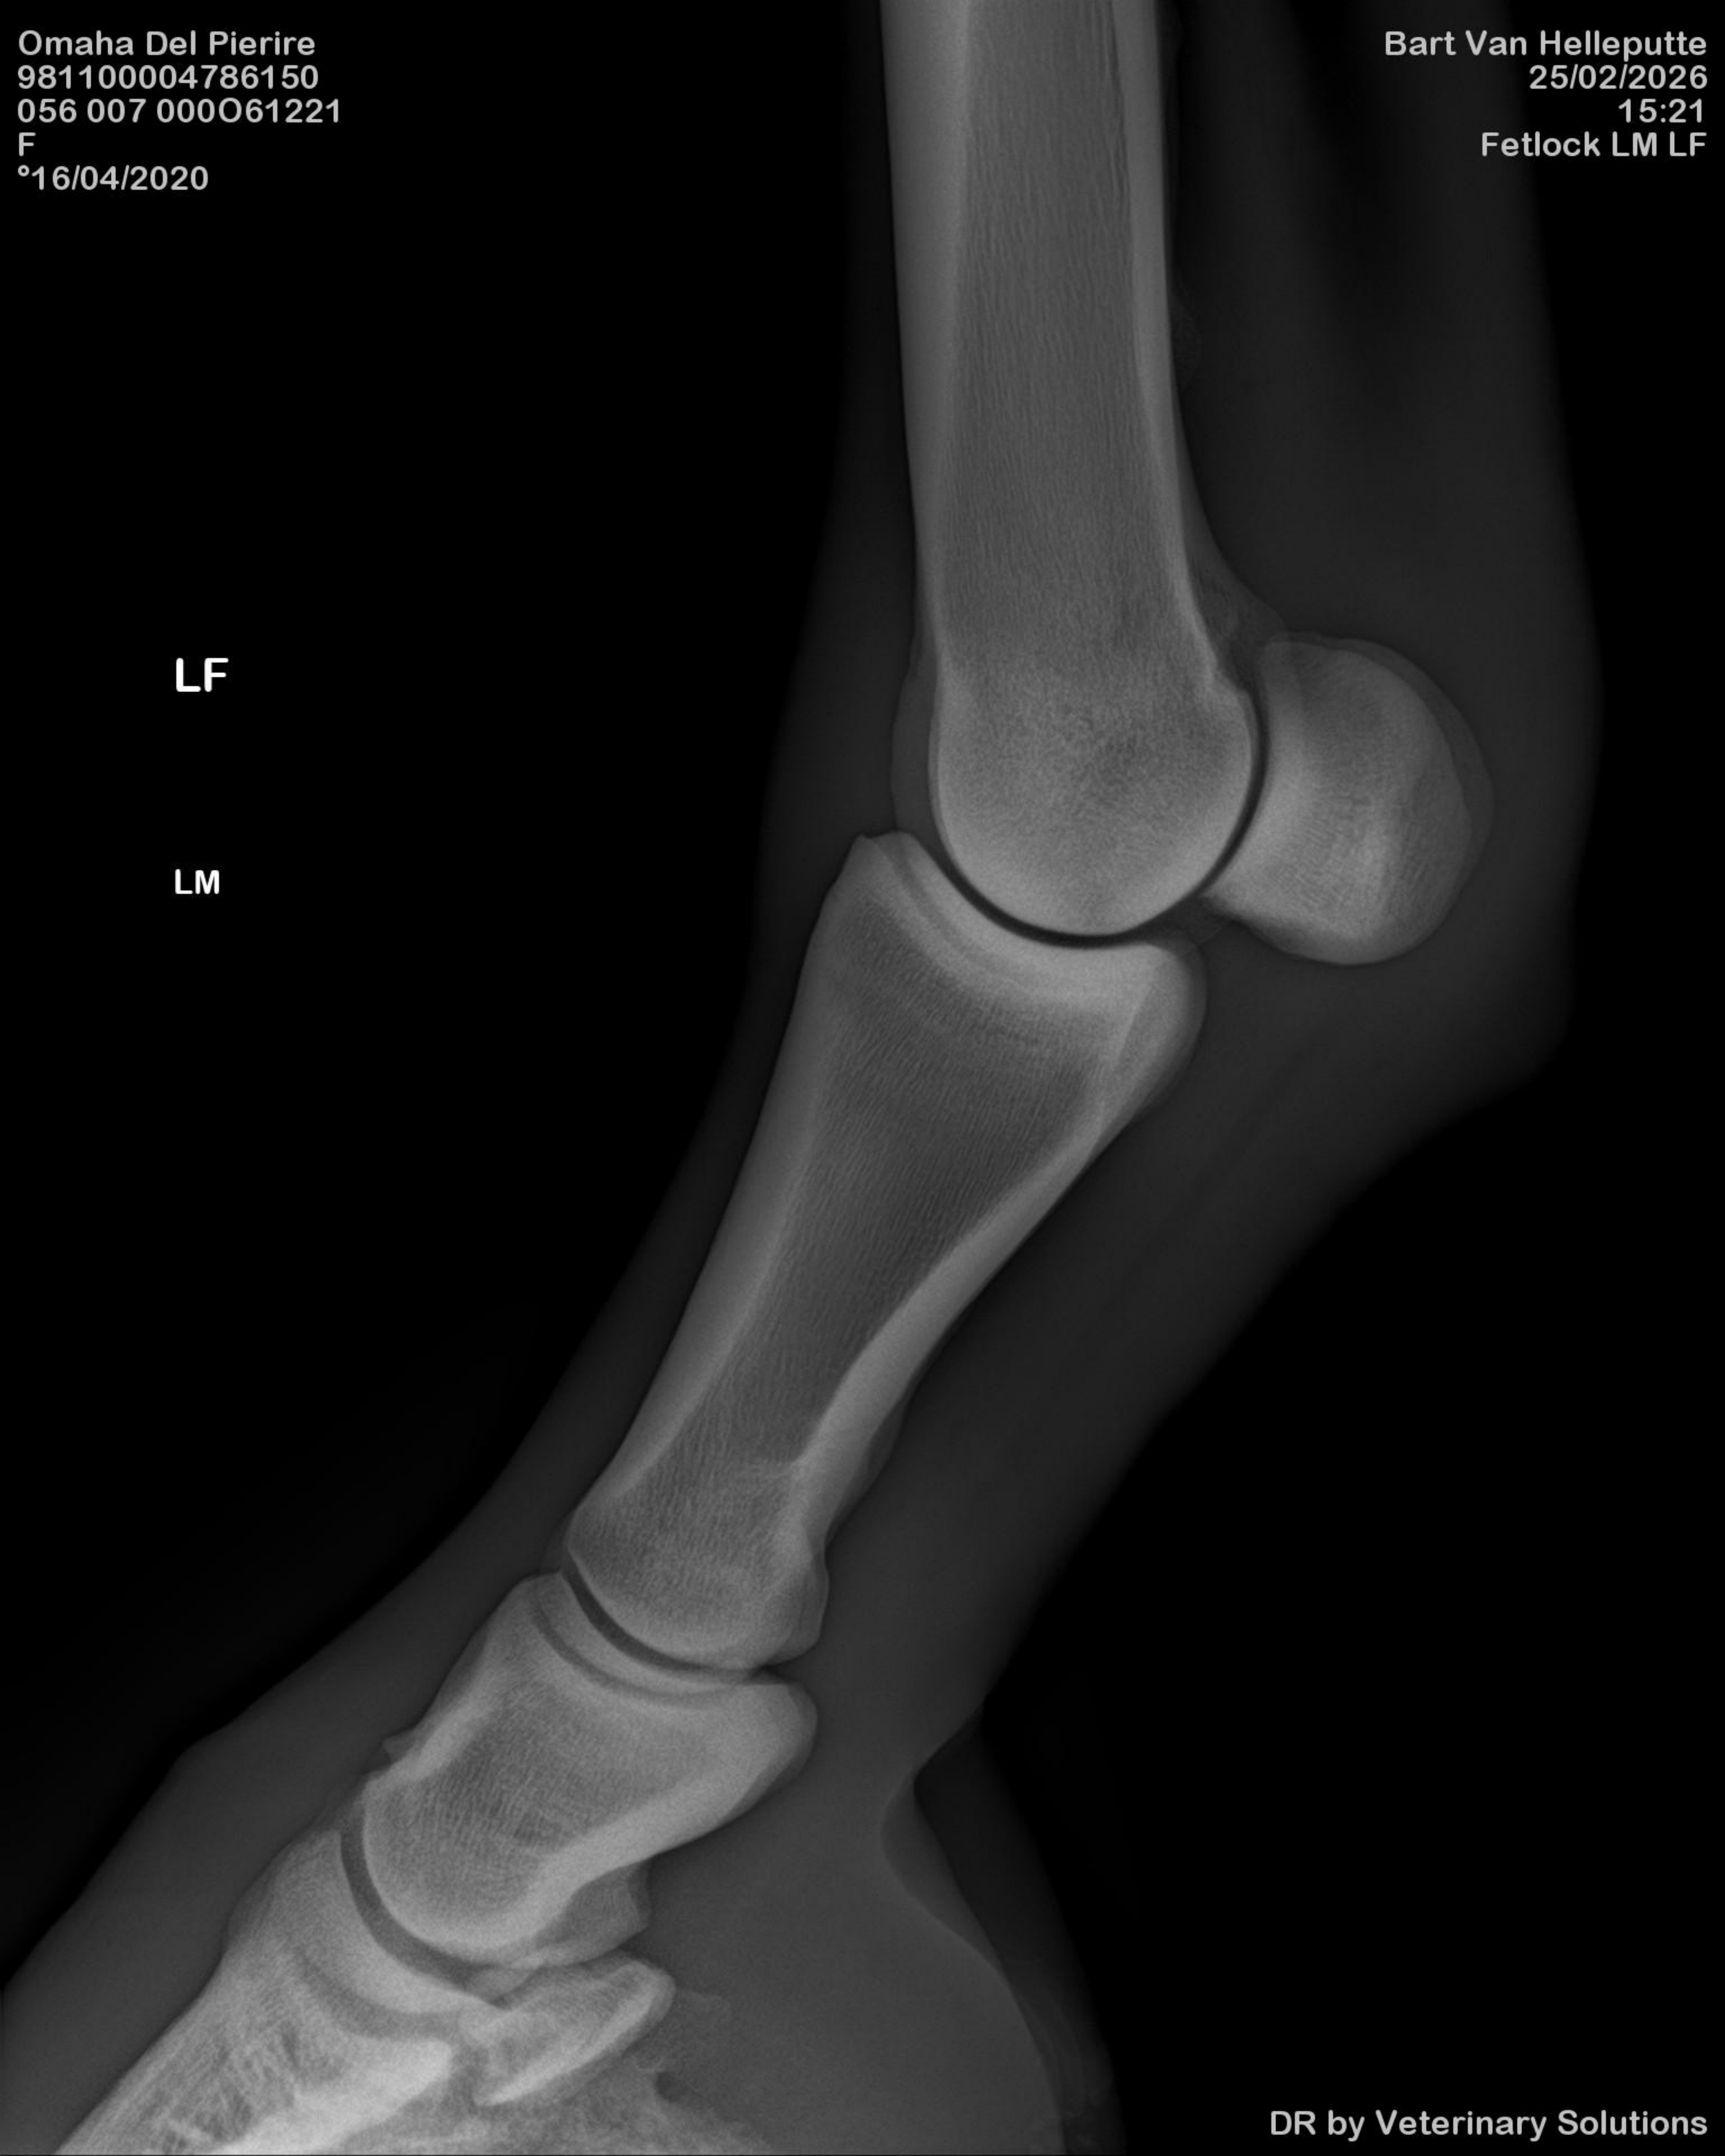

LH

DP

Med

Lat

Omaha Del Pierire
981100004786150
056 007 000061221
F
°16/04/2020

Bart Van Helleputte
25/02/2026
15:21
Fetlock LM LF

LF

LM