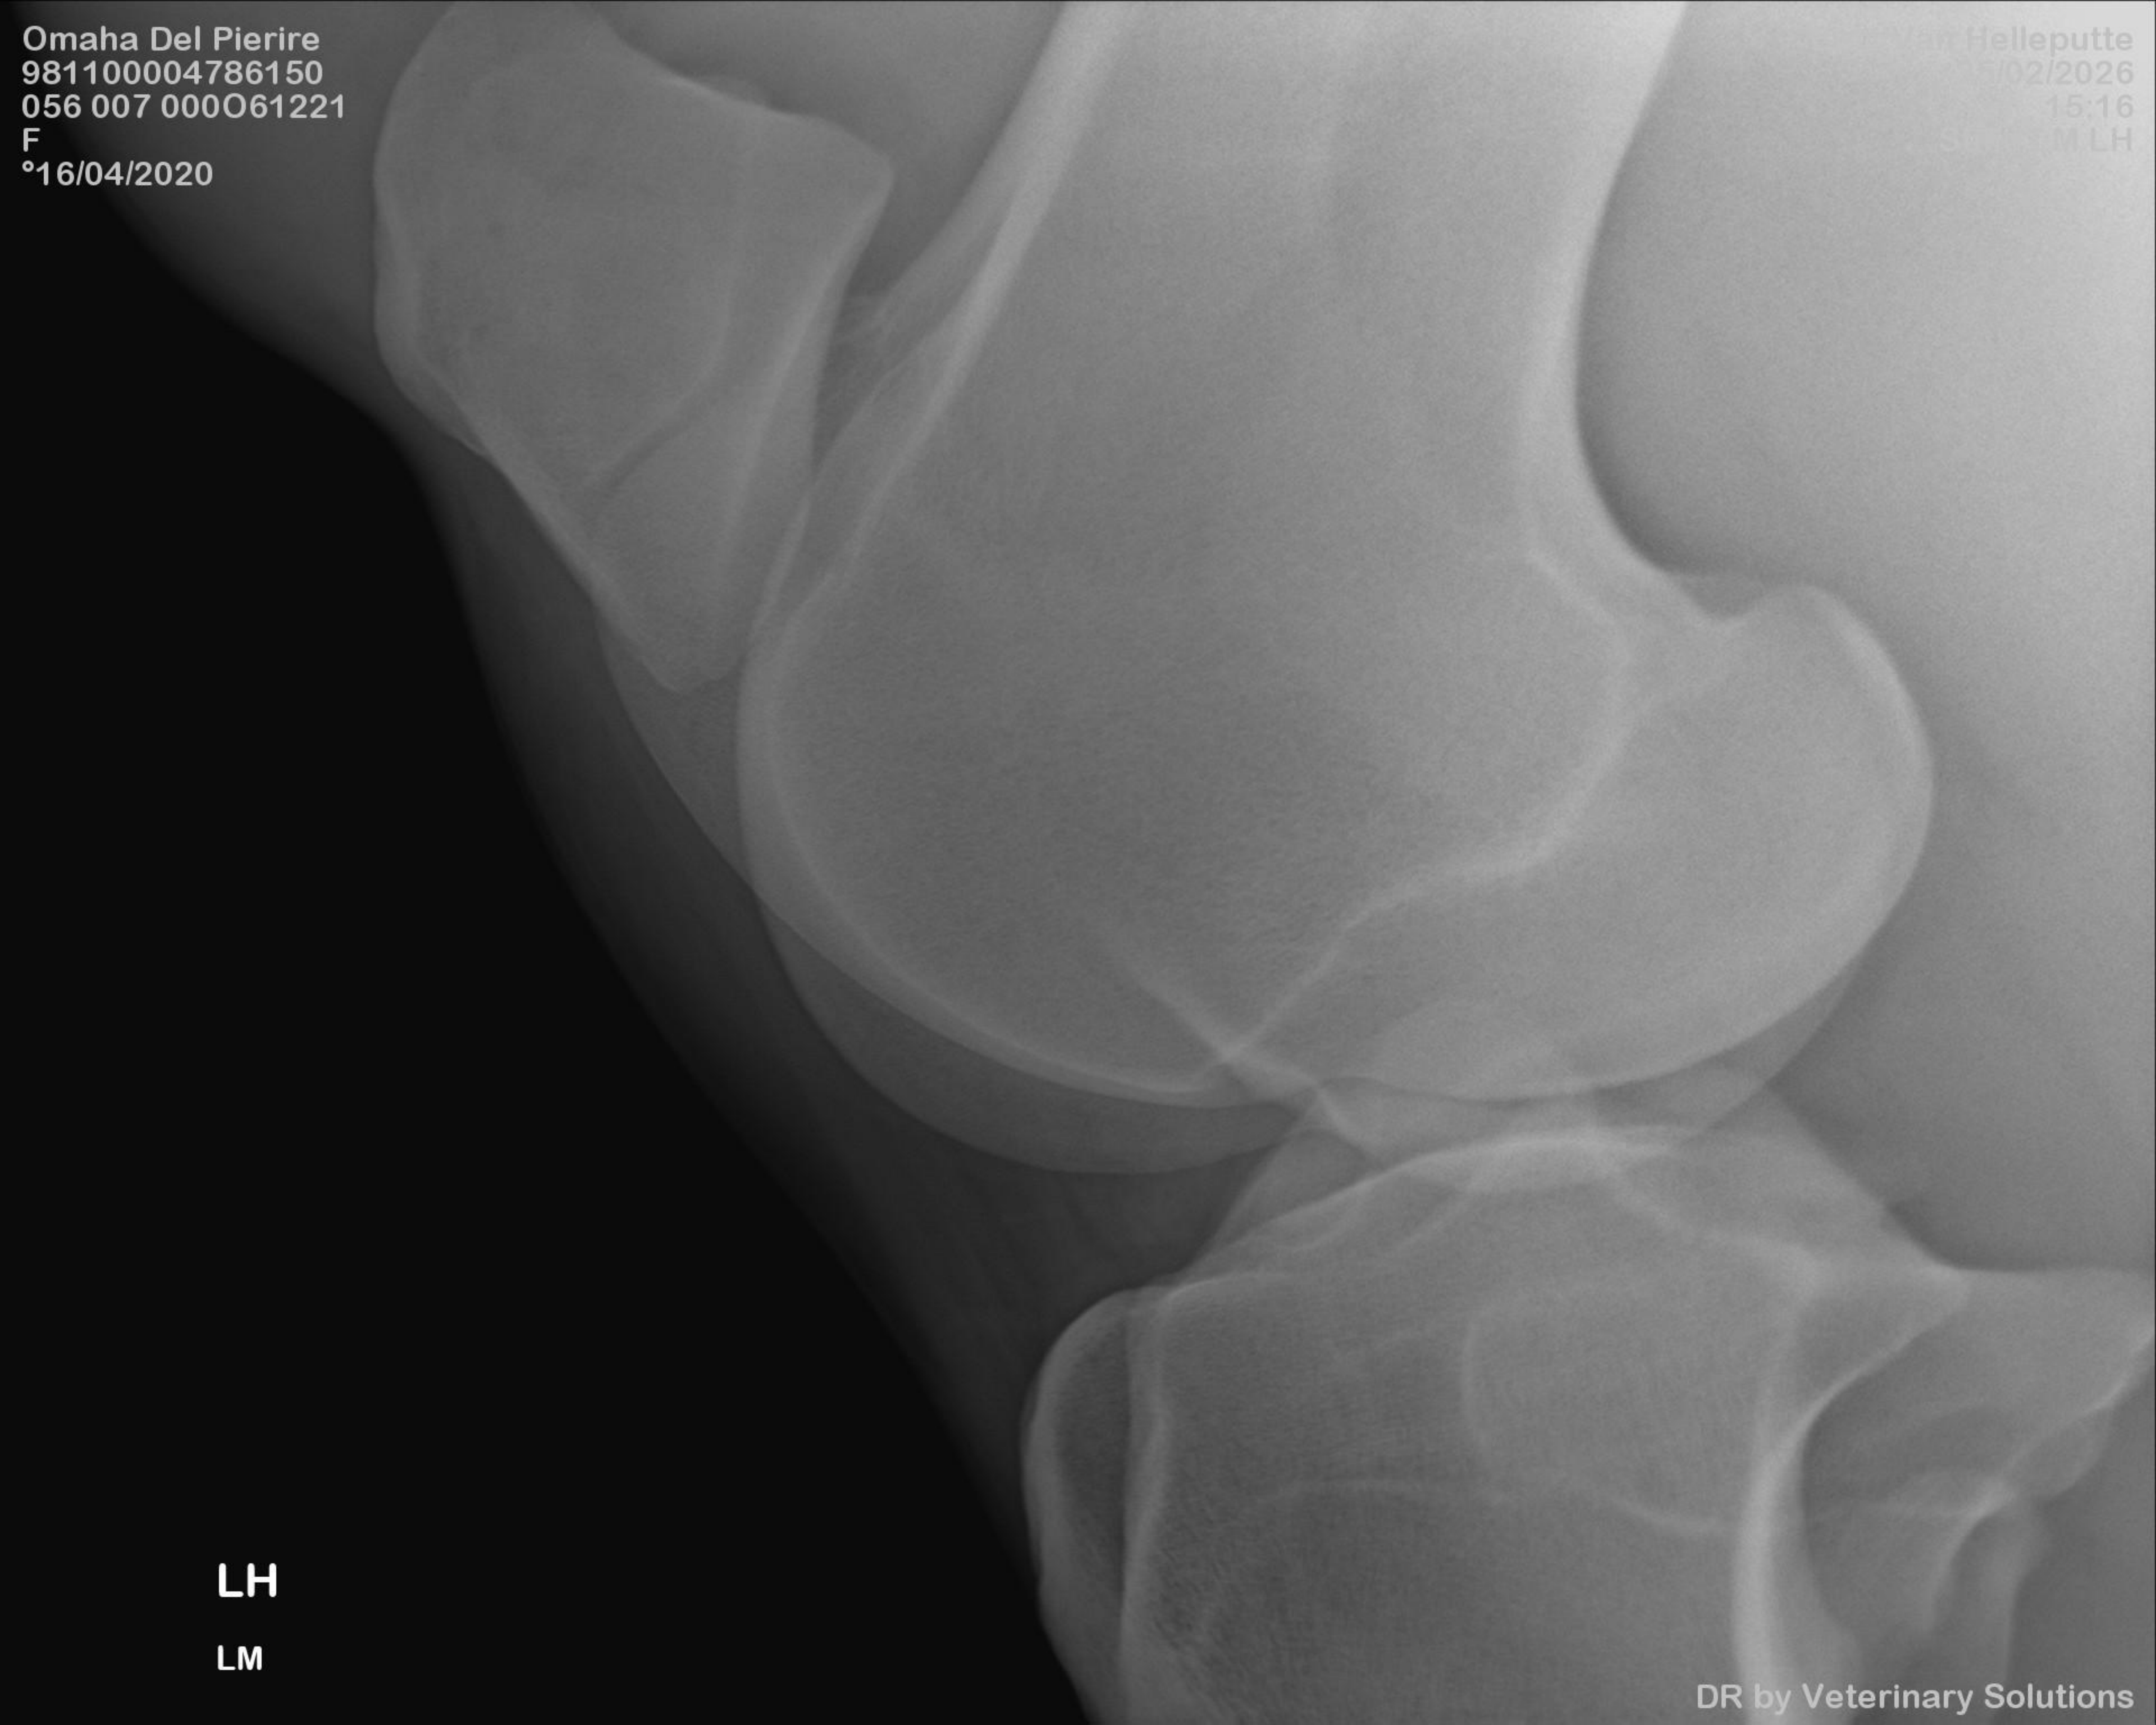

Dr. Helleputte
25/02/2026
15:16
S.M.LH

LH

LM

Omaha Del Pierire
981100004786150
056 007 000061221
F
°16/04/2020

Dr. Helleputte
25/04/2026
15:17
Stifle PD LH
Lat

LH PA Med

Omaha Del Pierire
981100004786150
056 007 000061221
F
°16/04/2020