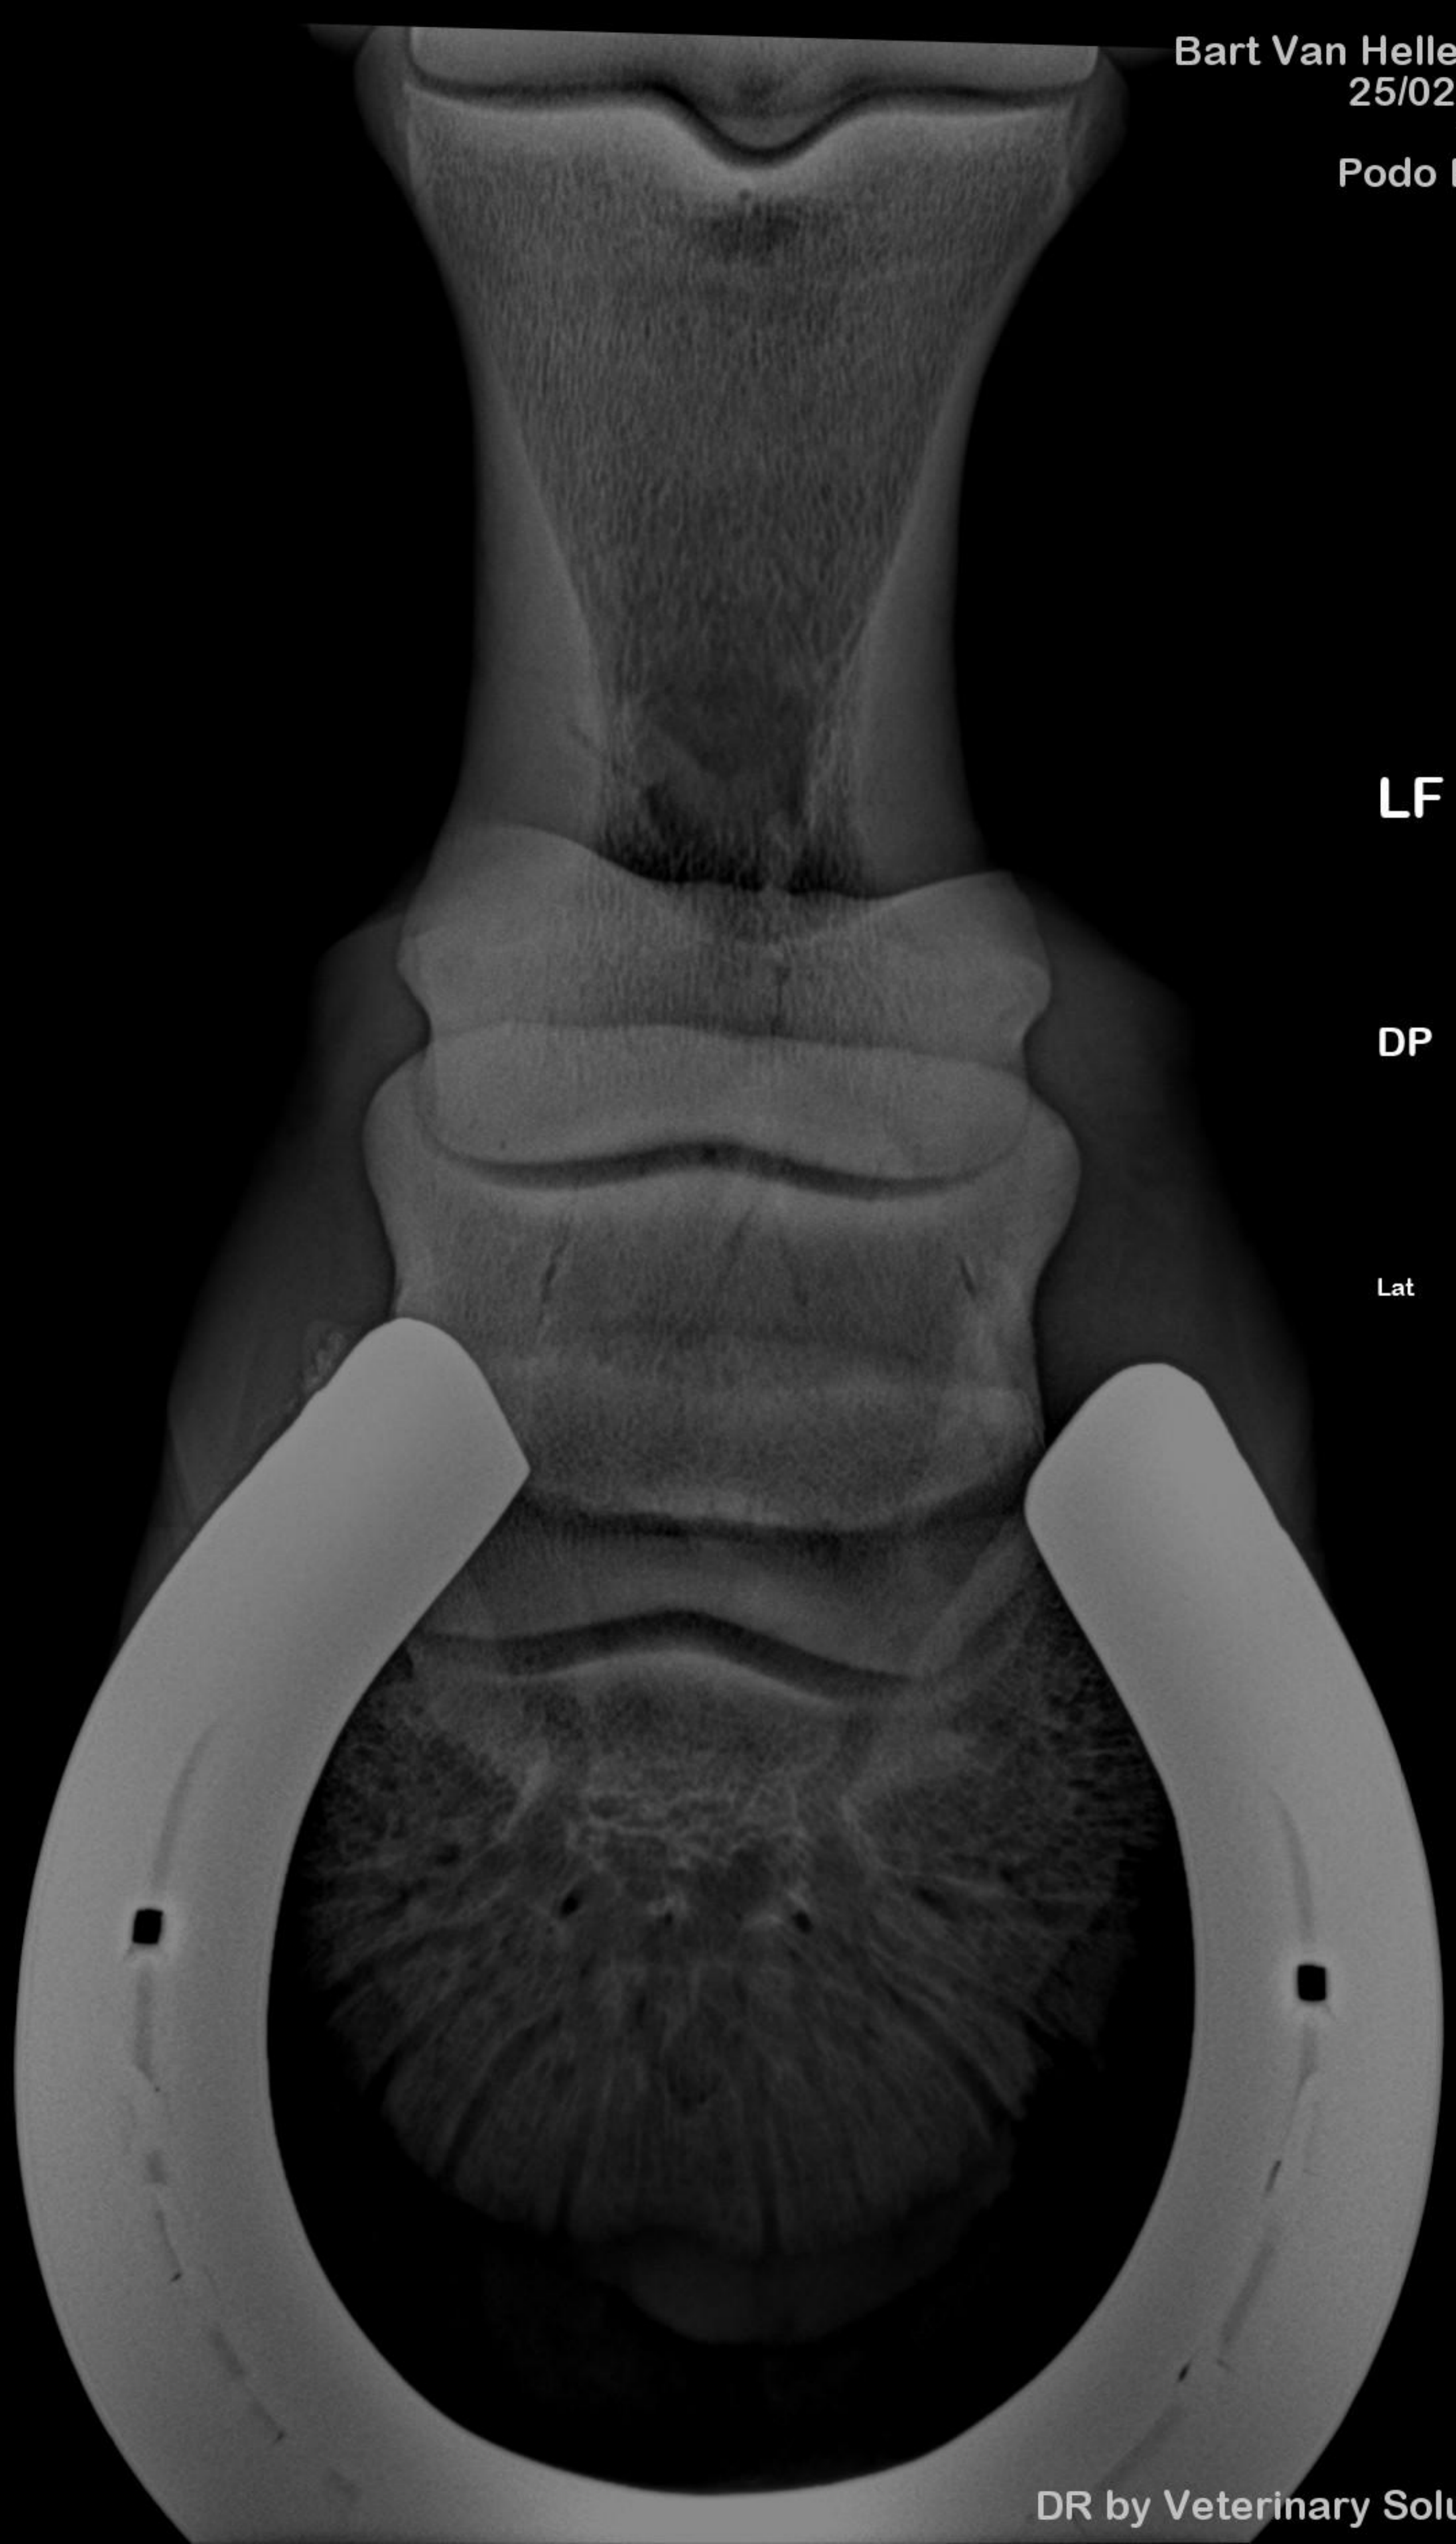

Omaha Del Pierire
981100004786150
056 007 000061221
F
°16/04/2020

Bart Van Helleputte
25/02/2026
15:37
Podo DP LF

LF

DP

Med

Lat