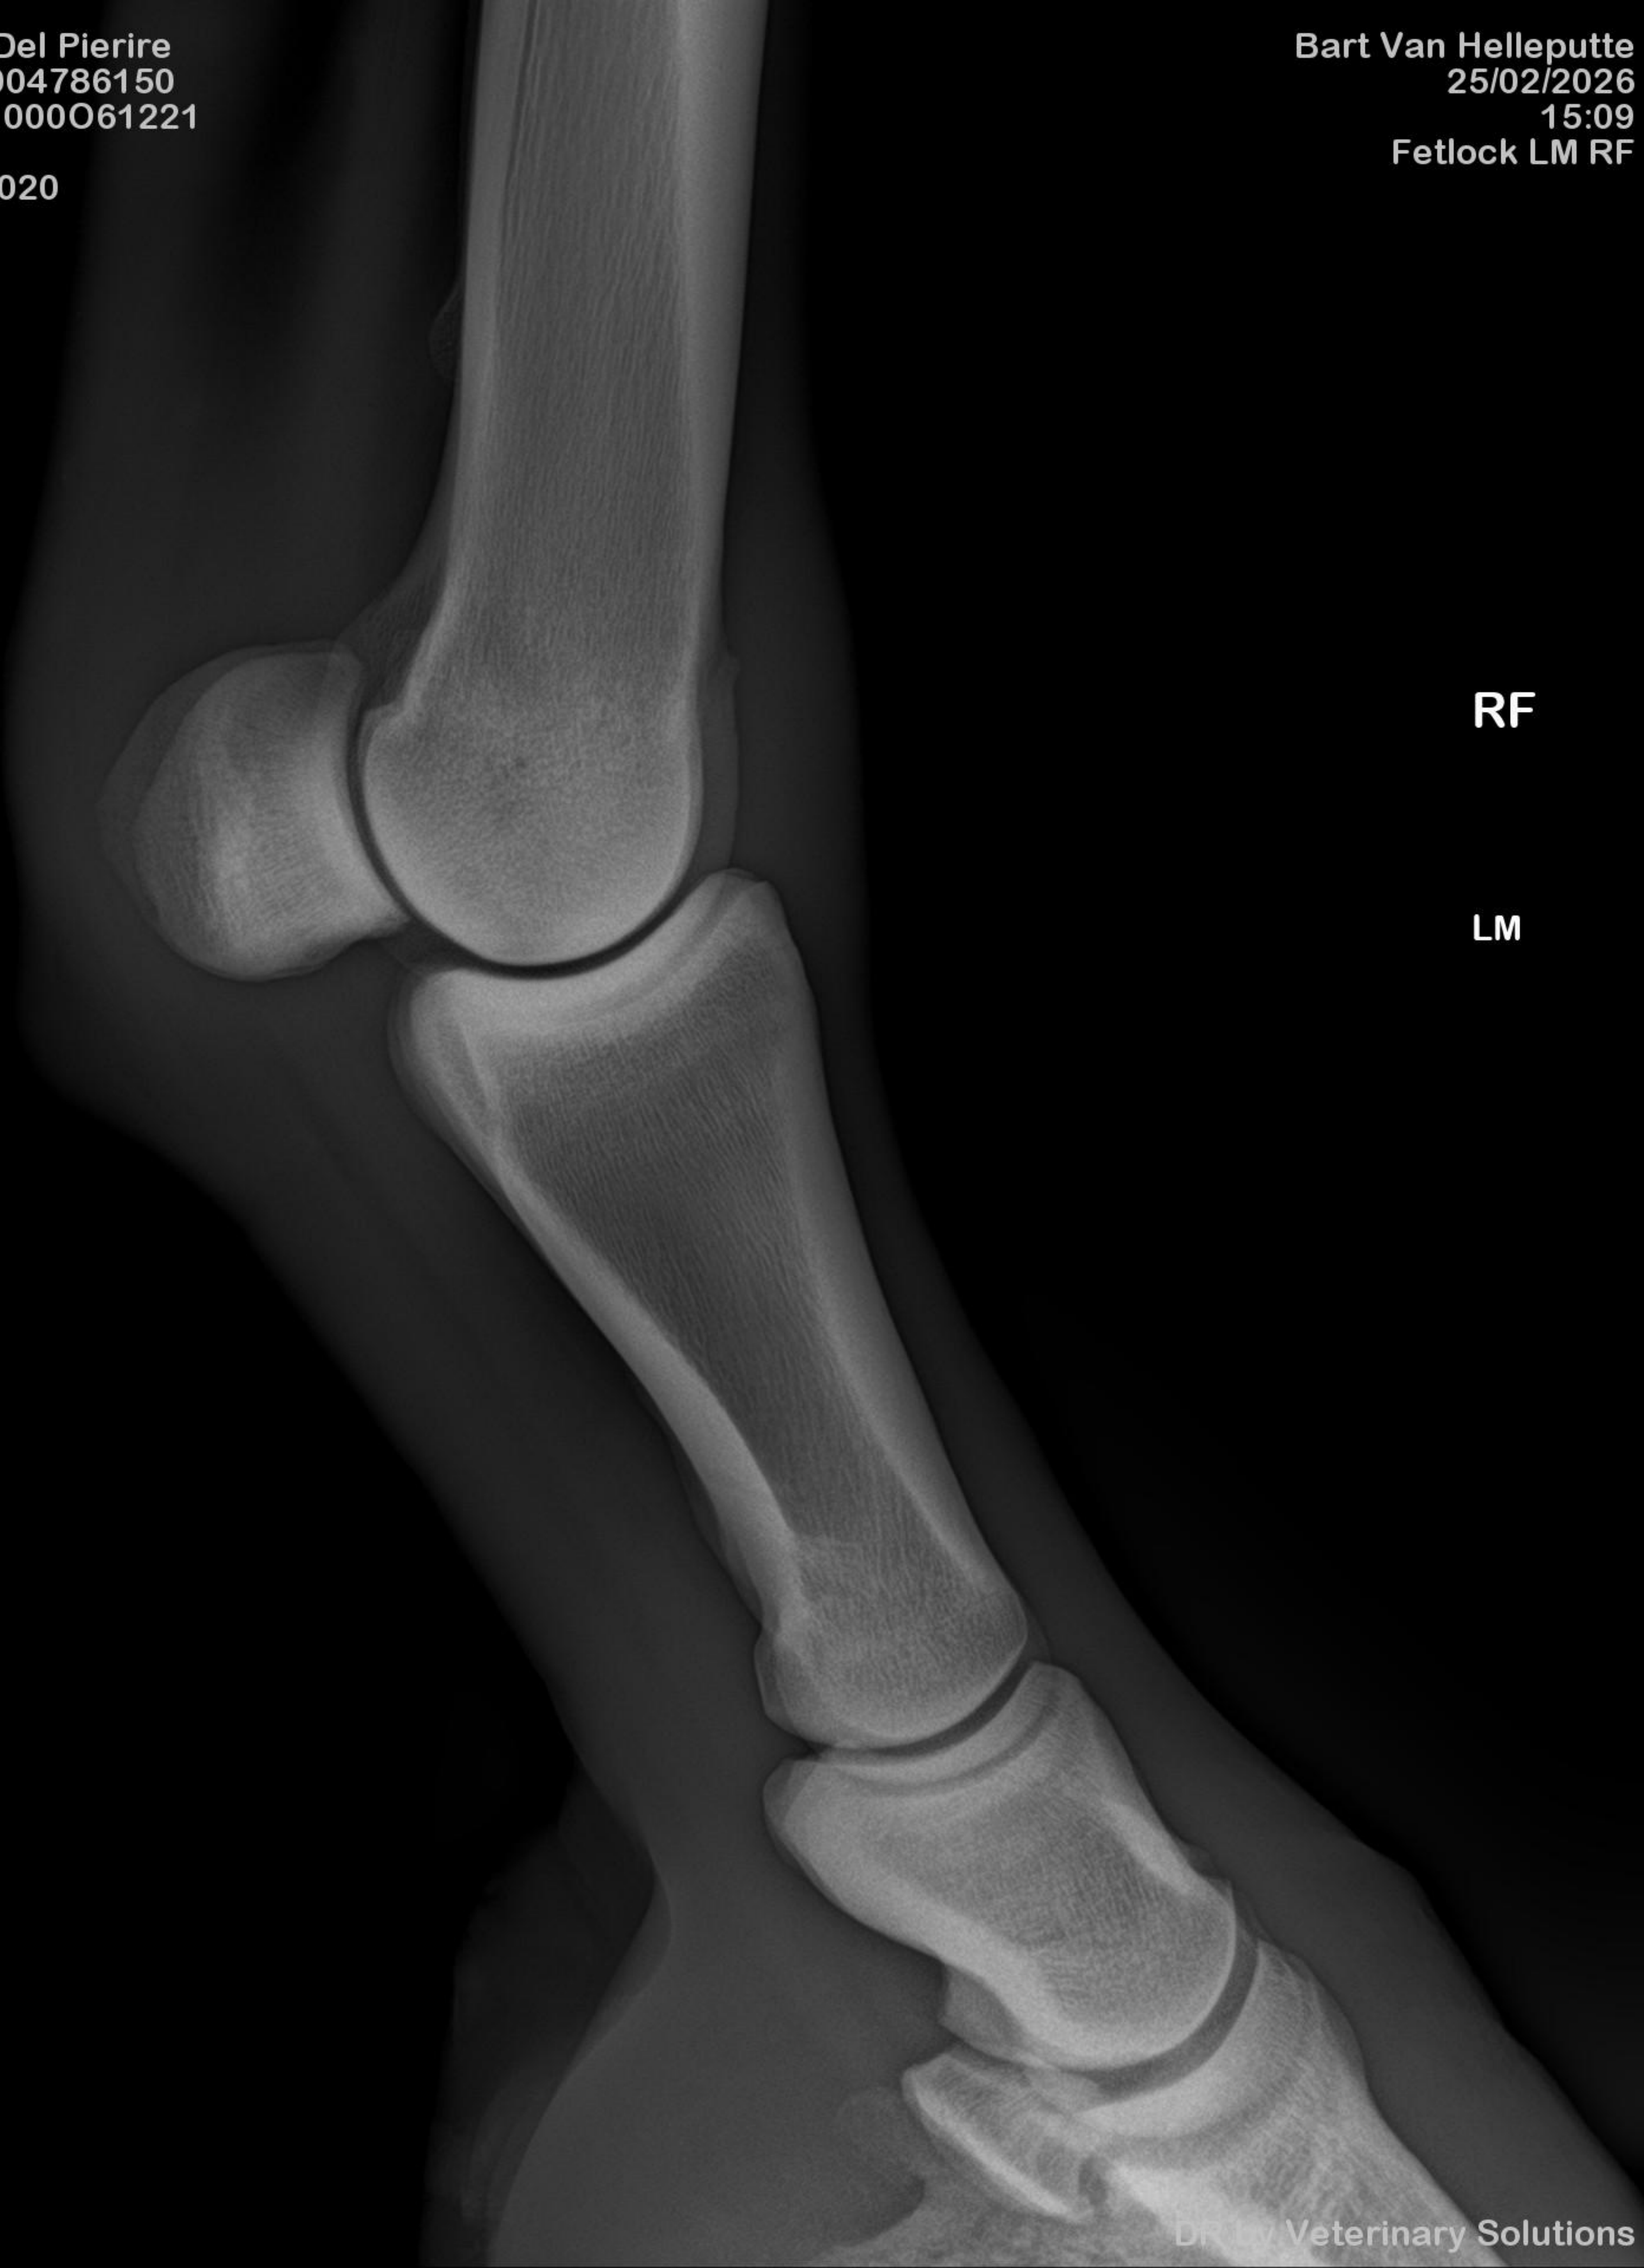

Omaha Del Pierire
981100004786150
056 007 000061221
F
°16/04/2020

Bart Van Helleputte
25/02/2026
15:09
Fetlock LM RF

RF

LM