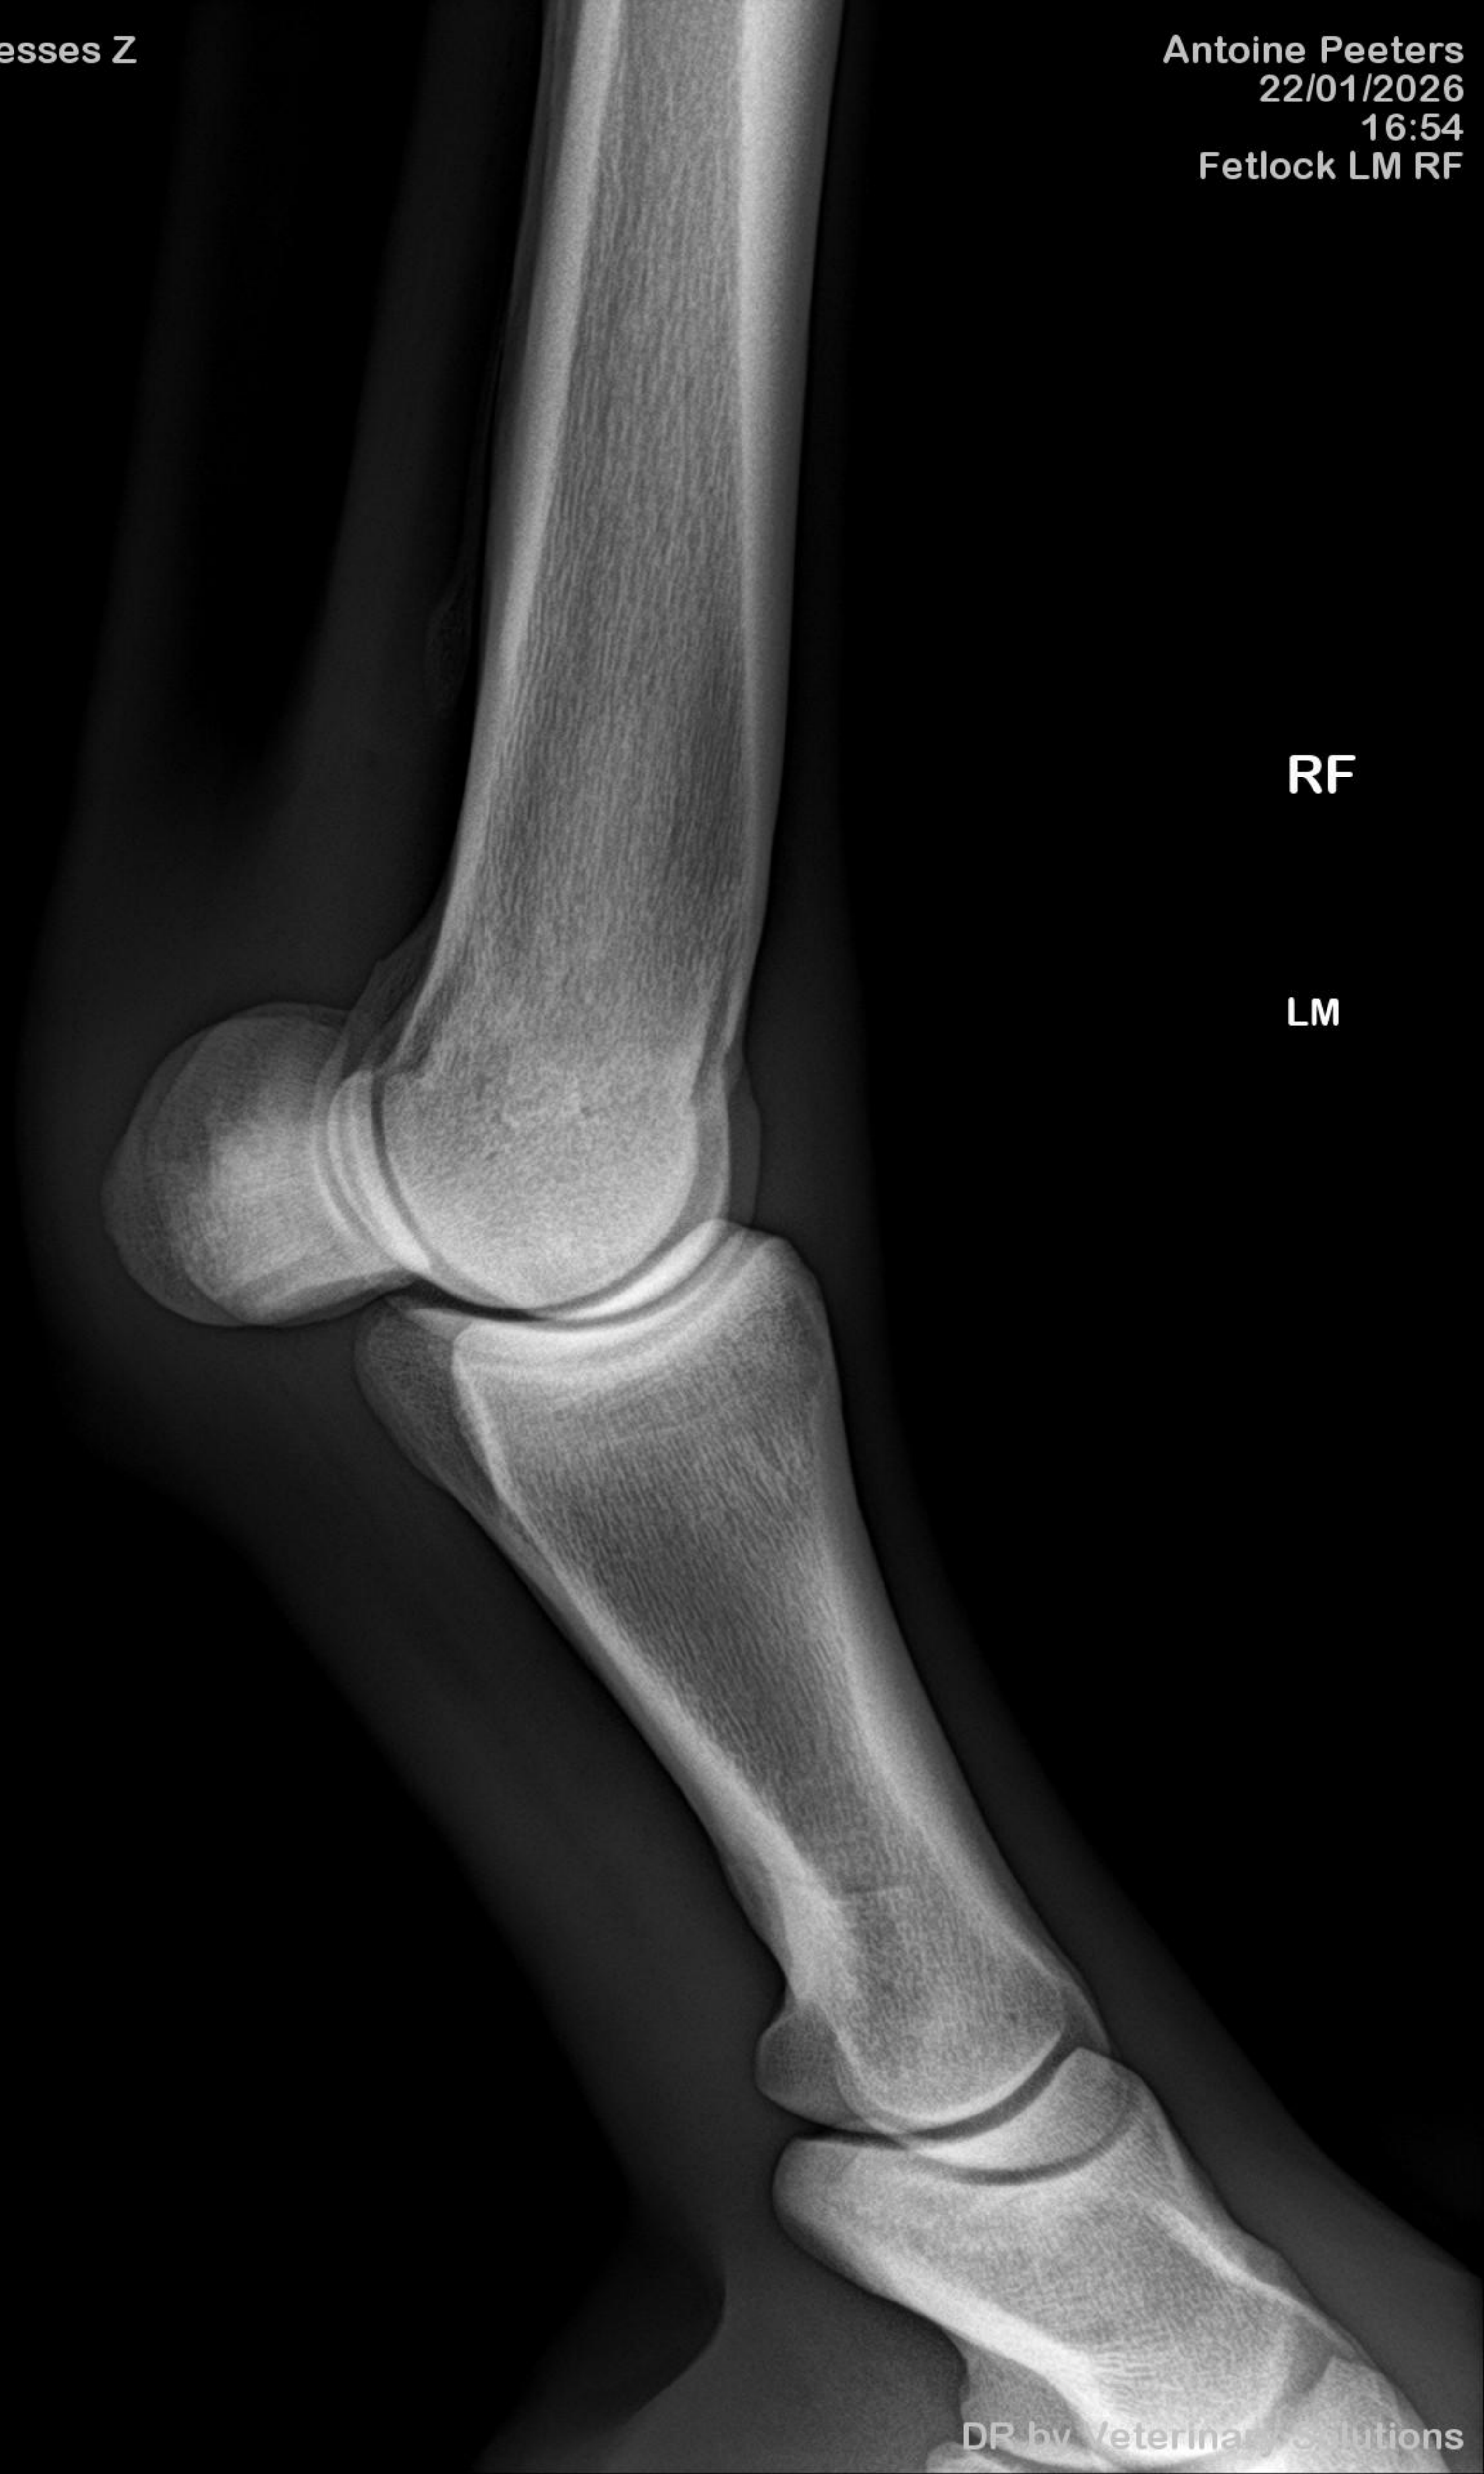

Caydine Du Quesnoy Duresses Z
981100004690233
056 015 Z55306321
F
°01/05/2021

Antoine Peeters
22/01/2026
16:54
Fetlock LM RF

RF

LM