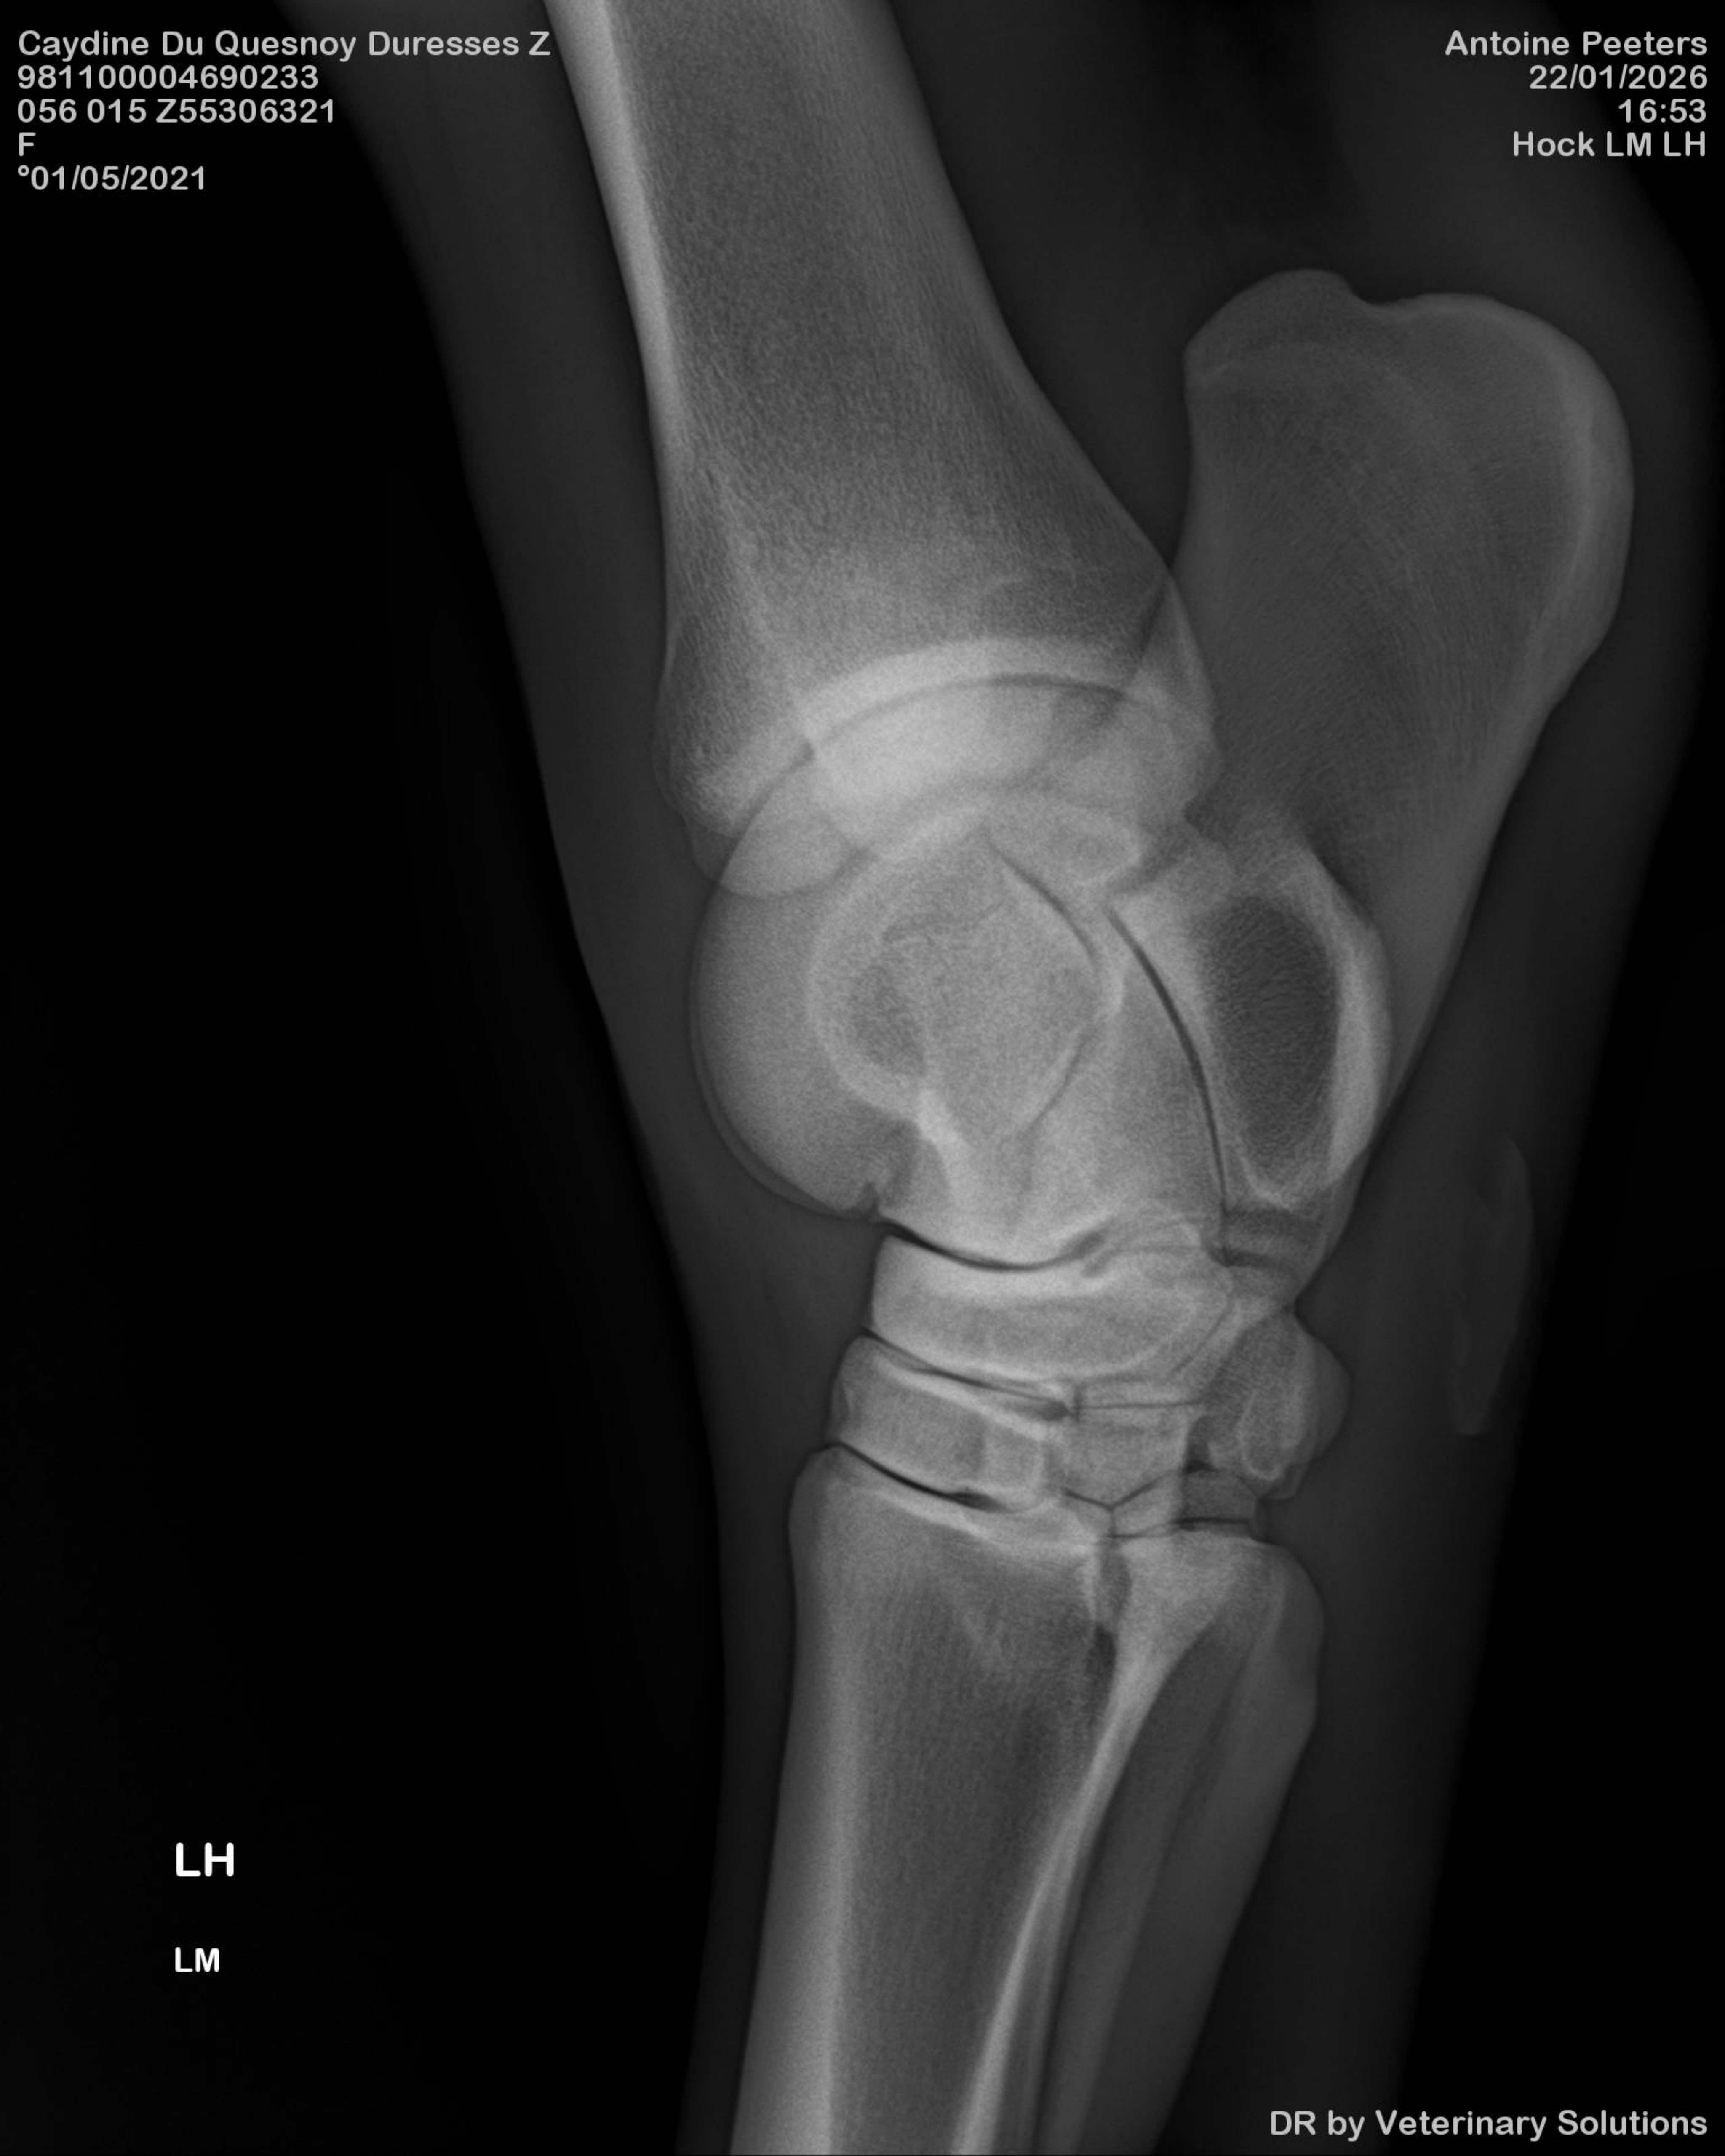

Caydine Du Quesnoy Duresses Z
981100004690233
056 015 Z55306321
F
°01/05/2021

Antoine Peeters
22/01/2026
16:53
Hock LM LH

LH

LM