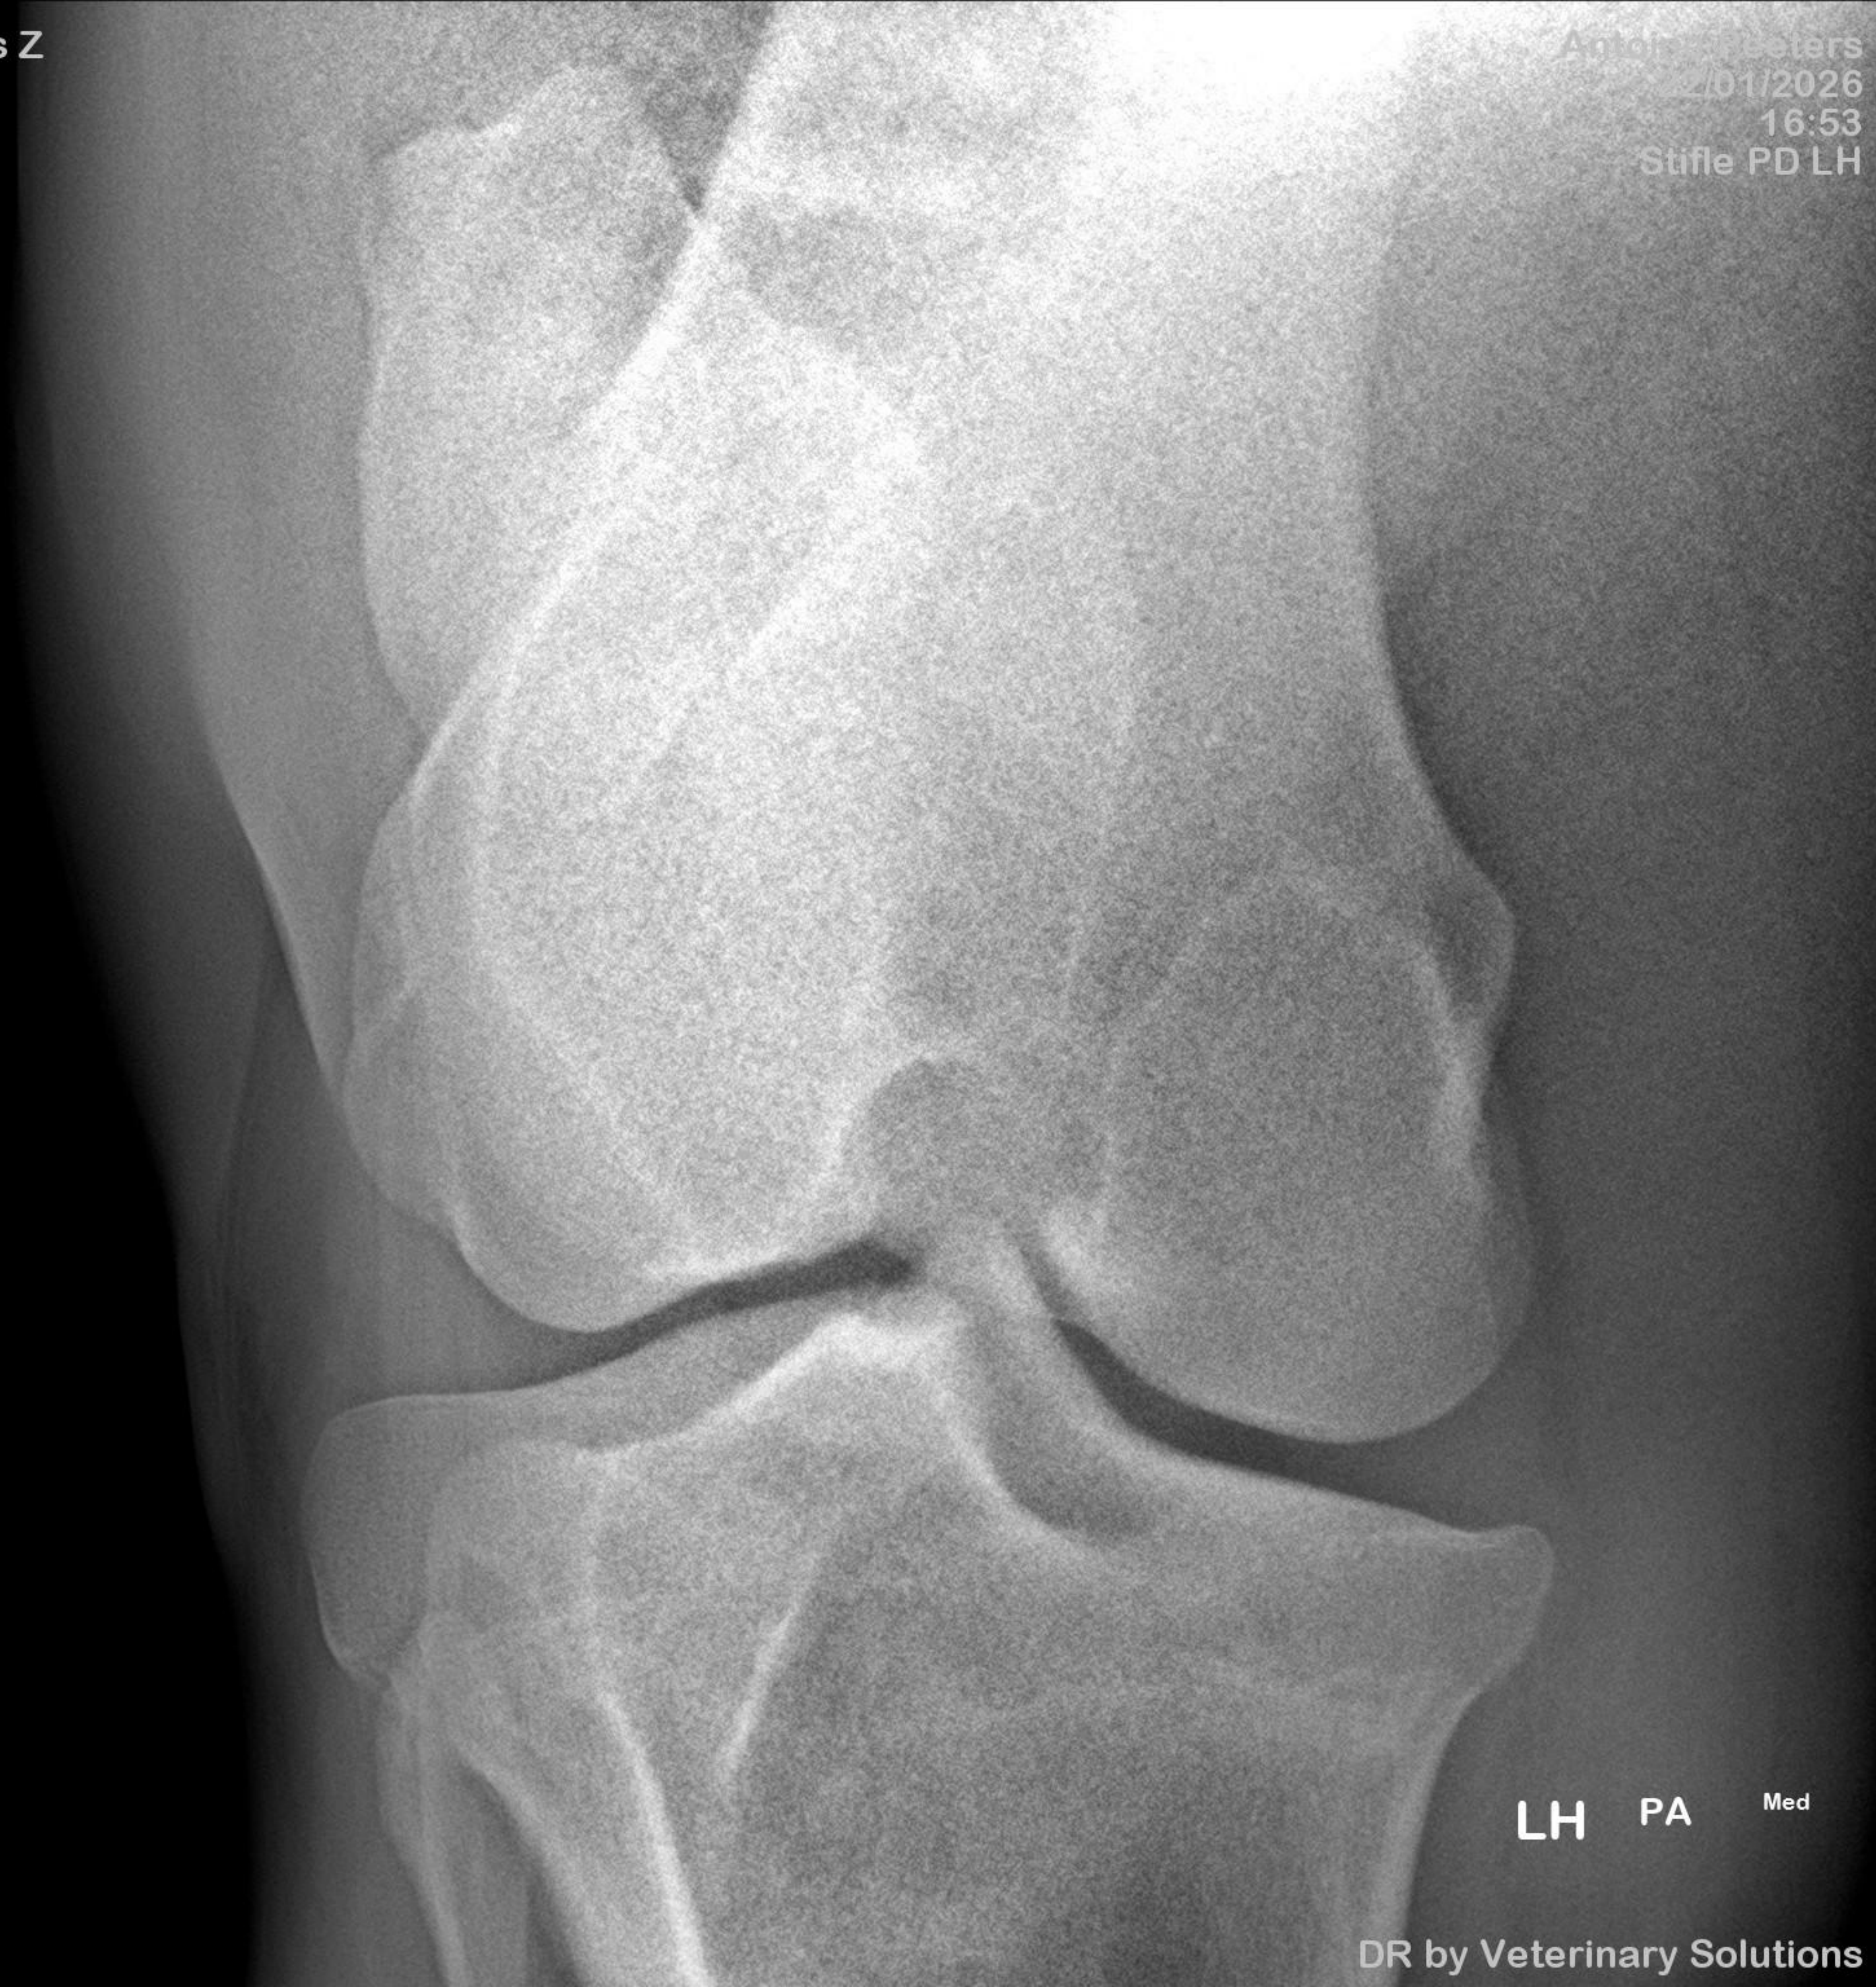

Caydine Du Quesnoy Duresses Z
981100004690233
056 015 Z55306321
F
°01/05/2021

Antoine Peeters
22/01/2026
16:53
Stifle PD LH

Lat

LH PA Med

DR by Veterinary Solutions