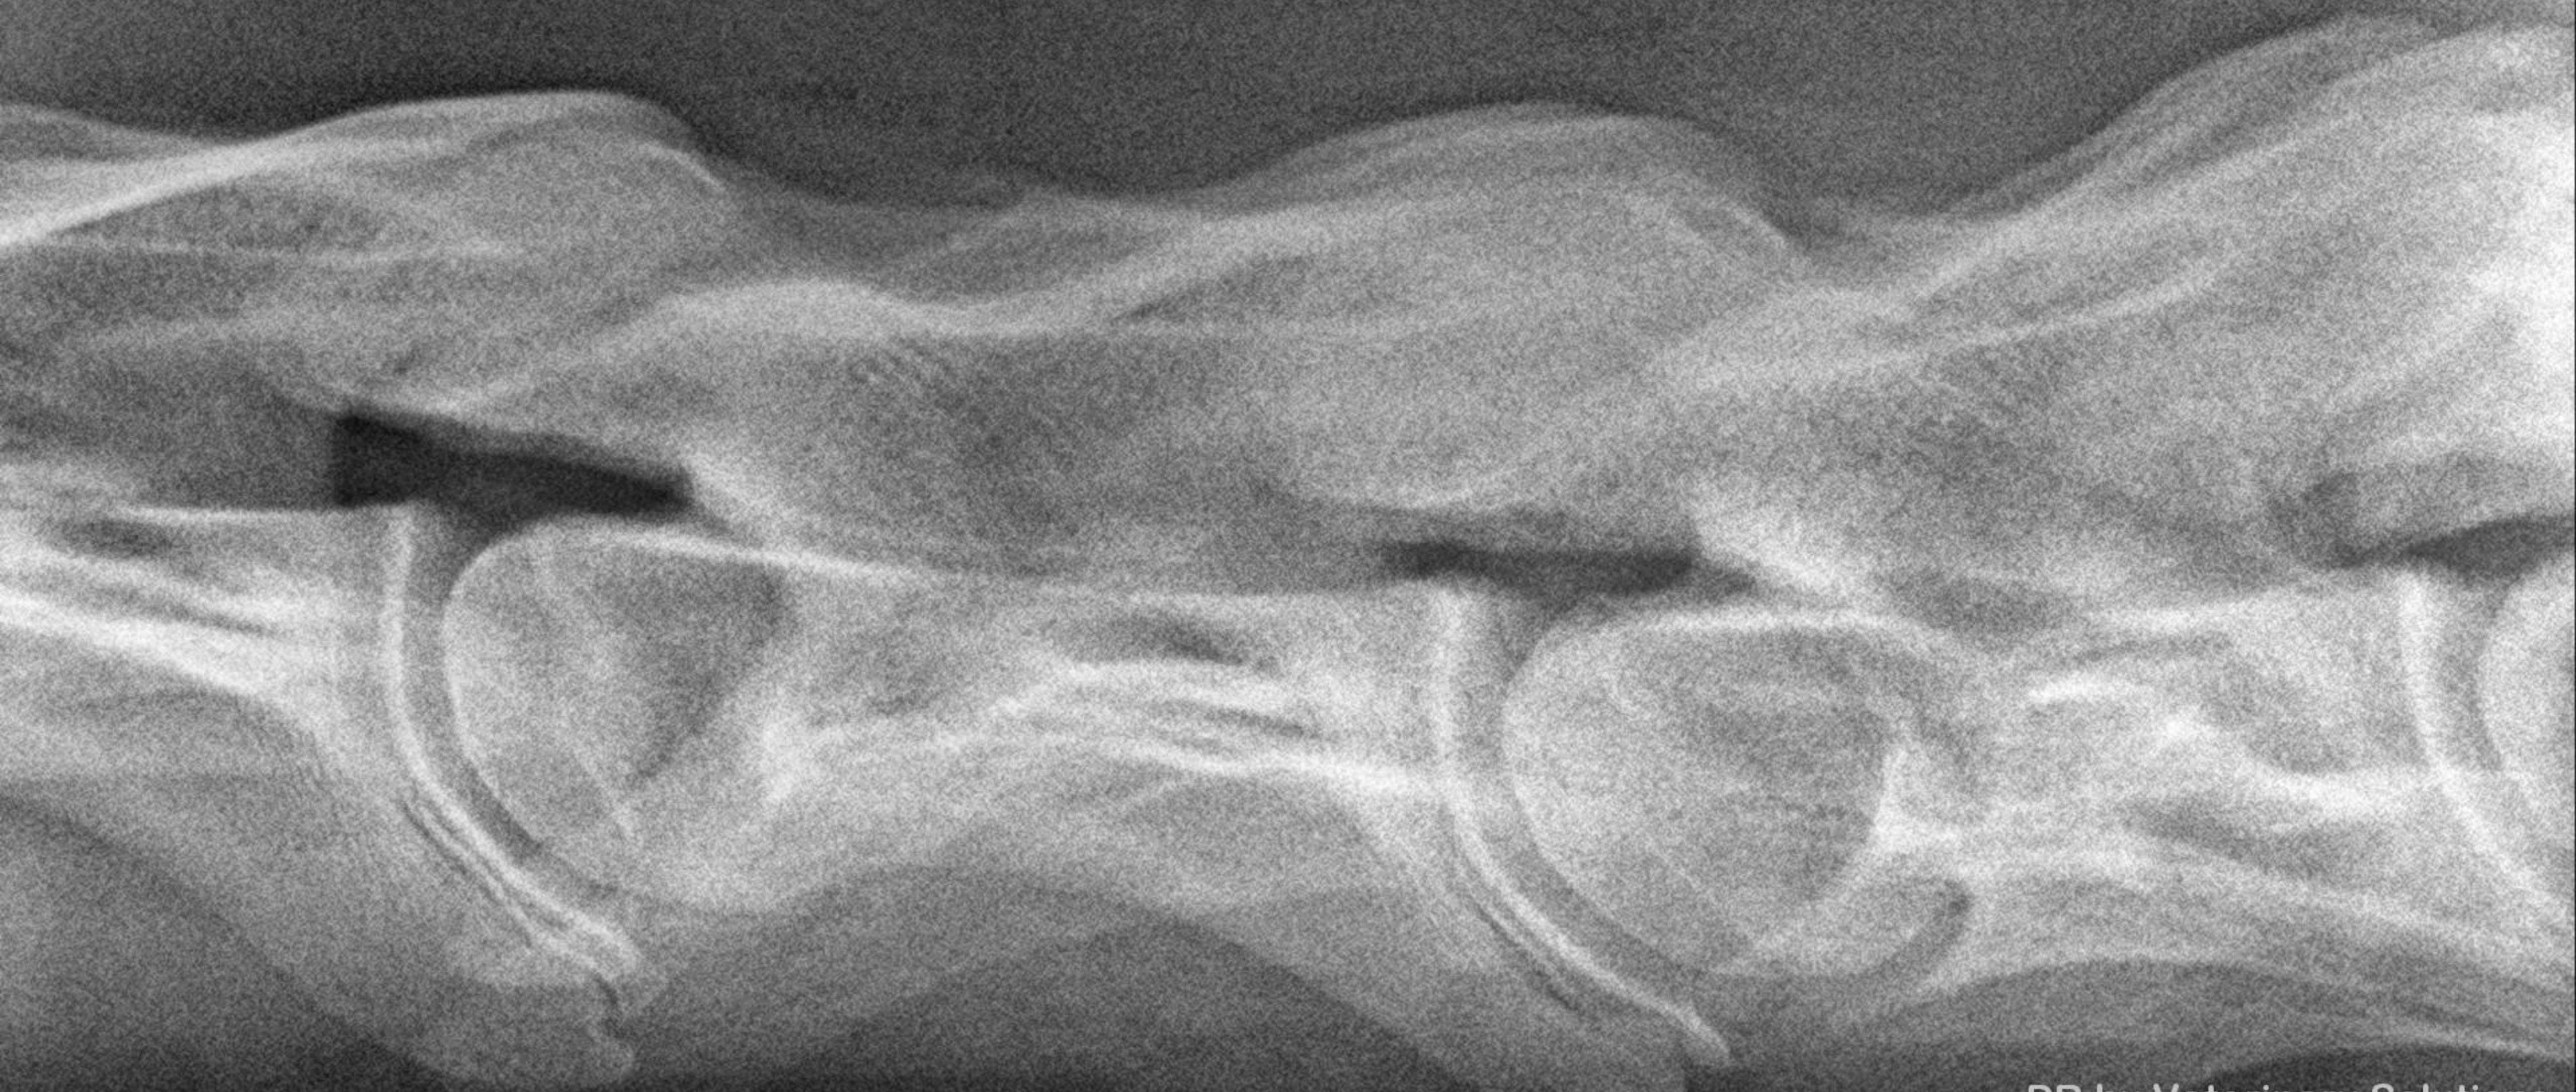

MIRANO DE COURCEL
250259600656417
INSTINCT DE FOLIE x Canturo
M
°02/04/2022

Antoine P...
22/01/2026
12:00
Neck DR